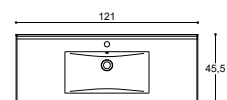

120 cm - Hvid mat	Varenr.	DB nr.	Pris DKK
Håndvask, Amber	532412003	2142828	4.230,-
Vaskeskab	F12-1010	2142621	5.365,-
Spejl, Select	91920	2022026	1.050,-
1 Vela lampe	190304080	2022000	355,-
			11.000,-