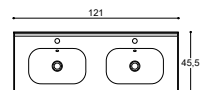

Karat

Sanitetsporcelæn