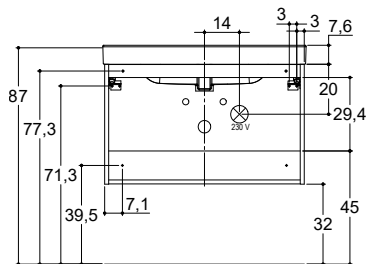

Generelt:

Scanbad forbeholder sig ret til produktionsændringer og produktforbedringer. Vi tager forbehold for trykfejl. Bearbejdede og monterede varer tages ikke retur.

DELTA INSTALLATIONSMÅL

48 cm

64 cm

MENTA*