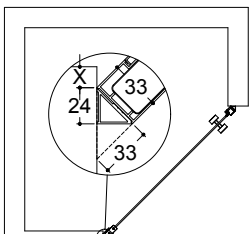

45° VINKELPROFIL

Til montering i skråtstillet niche kan der tilkøbes et 45° kit. Bemærk, at brusedørens bredde dermed øges med 33 mm i hver side.