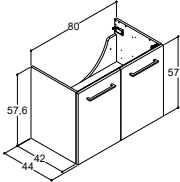

44 CM DYBE VASKESKABE TIL LOTTO XL

VASKESKABE MED LÅGER

Farve sider/front

Hvid blank/hvid højglans
Hvid mat
Hvid elm
Sort struktur
Pine grey

Varenr.	DB nr.	Pris DKK	Varenr.	DB nr.	Pris DKK	Varenr.	DB nr.	Pris DKK
F14-1012	2142707	2.505,-	-	-	-	-	-	-
F14-1010	2142706	2.505,-	-	-	-	-	-	-
F14-1081	2142710	2.505,-	-	-	-	-	-	-
F14-1029	2142709	2.505,-	-	-	-	-	-	-
F14-1017	2142708	2.505,-	-	-	-	-	-	-