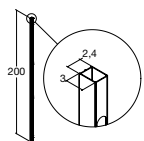

TILBEHØR

UDVIDELSESPROFIL

Kan også anvendes til rørgennemføring

Øger målet med 30 mm

Varenr.	DB nr.	Pris DKK	Varenr.	DB nr.	Pris DKK	Varenr.	DB nr.	Pris DKK
1600700	2056514	515,-	1600700	2056514	515,-	1600700	2056514	515,-