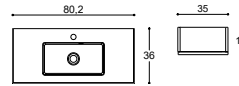

Varenr. DB nr. Pris DKK

100908003 2142817 4.510,-
DO6-1025 2142531 6.325,-
S578-125 2142473 7.965,-

18.800,-

Dybde 35 / Bredde 60 og 80