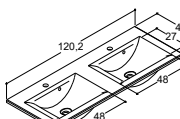

Farve/Materiale

Hvid blank
Med hanehul
Helstøbt marmor

120 cm til 2 skuffer			120 cm til 4 skuffer		
Varenr.	DB nr.	Pris DKK	Varenr.	DB nr.	Pris DKK
535112203	1520809	3.490,-	535112203	1520809	3.490,-
Tolerance -0/+3 mm			Tolerance -0/+3 mm