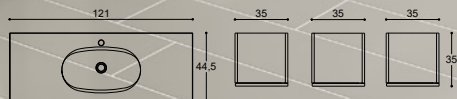

Dybde 45 / Bredde 60, 80, 100 og 120