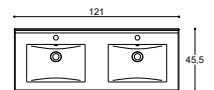

MULTO

HÅNDVASKE

50 CM

60 CM

80 CM

100 CM

120 CM

Amber

Sanitetsporcelæn