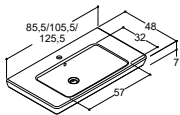

Varenr.	DB nr.	Pris DKK
NL-8035	1749402	1.130,-
		Lyskilde: LED 9,2W, 3150K, 856lm
190304350	2074826	175,-
Lyskilde: LED 1W, 4000K, 75lm		

LOTTO XL HÅNDVASK TIL 44 CM DYBE VASKESKABE

LOTTO XL

Kan væghænges