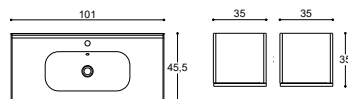

UDNYT VÆGPLADSEN TIL EKSTRA OPBEVARING

Har du et smalt rum med en stor væg, kan det være en god idé at udnytte vægpladsen på en kreativ måde. Hvis du gerne vil have masser af opbevaringsplads, kan du vælge en kortere vask, og dermed få plads til underskabe, højskabe, overskabe og hylder. Hermed får du alt indenfor rækkevidde i et snuptag.

100 cm - Askegrå

Håndvask, Karat

Varenr.

DB nr.

Pris DKK

Vaskeskab

100110003

2142793

5.105,-

Spejlskab, Style

D15-1098

2142581

7.235,-

1 Stratos lampe

S580-198

2142725

6.090,-

Sætpris ekskl. viste greb

190303903

1960401

1.655,-

20.085,-

Tilbehør:

2 underskabe, højrehængslede

D26-1198

2142671

4.900,-

2 bordplader til underskabe

TP1

2142861

1.350,-

Hylde, 35 cm

NHS-351798

2142834

415,-

Hylde, 50 cm

NHS-501798

2142839

435,-

2 greb, Base 33 cm

189547310

2076558

420,-

2 greb, Base 17 cm

189547210

2076553

270,-