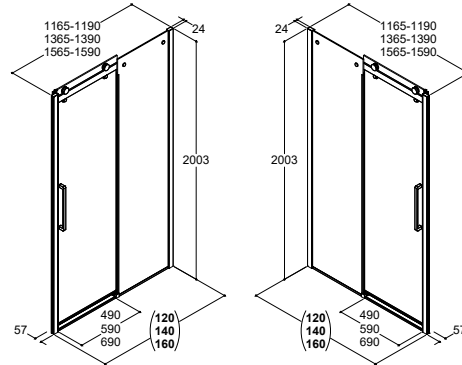

DELUXE

Skydedør (vendbar)