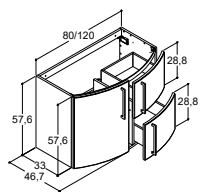

VASKESKABE MED 1 LÅGE TIL VENSTRE OG 2 SKUFFER TIL HØJRE

Farve sider/front

Hvid/hvid højglans
Hvid elm

Varenr.	DB nr.	Pris DKK
F35-1012	2142654	6.090,-
F35-1081	2142656	6.090,-

Varenr.	DB nr.	Pris DKK
F36-1012	2142657	6.990,-
F36-1081	2142659	6.990,-