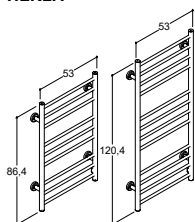

HEKLA

Farve/Materiale

Blank poleret rustfrit stål
53 cm bred

Varenr.	DB nr.	Pris DKK
8108701	1927264	2.335,-
220-240V, 50Hz, 100W		

Varenr.	DB nr.	Pris DKK
8112001	1927280	2.565,-
220-240V, 50Hz, 120W