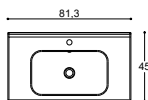

80 cm - Nordisk eg

	Varenr.	DB nr.	Pris DKK
Håndvask, Menta	101008003	2142819	4.510,-
Vaskeskab	D14-1025	2142573	6.520,-
Spejl	94180	2142786	2.780,-
2 Jupiter lamper	190303880	1960378	1.170,-
Sætpris			14.980,-

Dybde 45 / Bredde 60, 80, 100 og 120