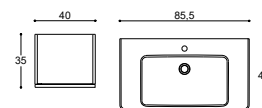

85 cm - Hvid elm	Varenr.	DB nr.	Pris DKK
Håndvask, Lotto XL	537808103	1520822	2.835,-
Vaskeskab	F15-1081	2142637	4.405,-
Spejlskab, Global	S438-181	2142451	5.430,-
			12.670,-
Tilbehør:			
Højskab, venstrehængslet	F20-1281	2142358	3.505,-