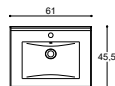

MULTO

HÅNDVASKE

50 CM

60 CM

80 CM

100 CM

120 CM

Amber

Sanitetsporcelæn