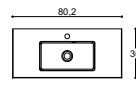

Micca

Solid surface

2 dybder