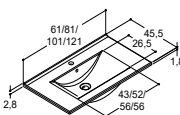

AMBER

Farve/Materiale

Hvid blank
Med hanehul
Sanitetsporcelæn

Varenr.	DB nr.	Pris DKK	Varenr.	DB nr.	Pris DKK	Varenr.	DB nr.	Pris DKK	Varenr.	DB nr.	Pris DKK
532406003	2142825	2.040,-	532408003	2142826	2.405,-	532410003	2142827	3.155,-	532412003	2142828	4.230,-
Tolerance -5/+6,1 mm			Tolerance -5/+8,1 mm			Tolerance -5/+10,1 mm			Tolerance -5/+12,1 mm		

MIKADO OG AMBER DOBBELTE HÅNDVASKE TIL 44 CM DYBE VASKESKABE

MIKADO