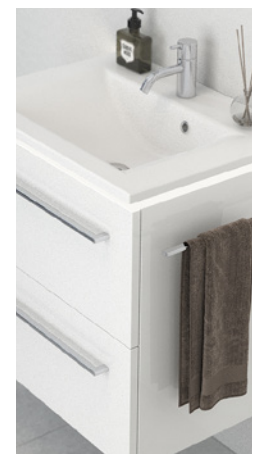

HØJSKABE OG TILBEHØR

MULTO

Højskabe med 3 indvendige hylder på lågen ✓

Højskabe med 1 træhylde og 4 glashylder ✓

Flytbar vasketøjspose og træbakke

Flytbar vasketøjstrådkurv ✓

Indvendigt LED lys

3 træbakker til låge samt 3 smalle glashylder

ØVRIGE SKABE OG TILBEHØR

Overskab med 3 glashylder ✓

Indvendigt LED lys i overskab

Træbakke med metalindsats til overskab

Underskab med 2 glashylder

Bordplade til underskab

Vasketøjspose og træbakke til underskab

TILBEHØR TIL VASKESKABE

Stikkontakt i nederste skuffe

LED lys i skuffer (batteridrevet) ✓

Træbakker til øverste skuffe under håndvask

Flytbar træbakke til nederste skuffe

LED lysskinne mellem håndvask og vaskeskab ✓

LED lys under vaskeskab

TILBEHØR TIL SPEJLE

Formonteret varmelegeme

Varmelegeme til selvmontering ✓

TILBEHØR TIL SPEJLSKABE

Forstørrelsesspejl, magnetskinne, metalhylde, greb og stikkontakt med afbryder

Metalhylde, træbakke og metalindsats

Forstørrelsesspejl ✓

LED underlight

ØVRIGT TILBEHØR

Hylder til opbevaring

Makeup spejl med lys

Håndklædeholder til vaskeskabe ✓

Rengøring og pleje ✓

Støtteben

Pungvandlås

Bundventiler

Overløbsring i sort, hvid, krom eller messing