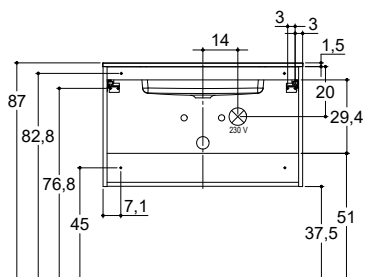

DELTA INSTALLATIONSMÅL

48 cm

64 cm

MENTA*

KARAT*

ERGO*

MICCA*

LANO*

*Ved 120 cm dobbelt håndvask er afstanden mellem afløb 60 cm