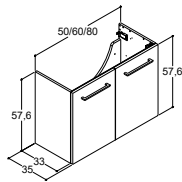

35 CM DYBE VASKESKABE TIL UNO, AMBER MINI OG LOTTO

VASKESKABE MED LÅGER

Farve sider/front

Hvid blank/hvid højglans
Hvid mat
Hvid elm
Sort struktur
Pine grey

Varenr.	DB nr.	Pris DKK
F01-1012	2142680	1.615,-
F01-1010	2142679	1.615,-
F01-1081	2142683	1.615,-
F01-1029	2142682	1.615,-
F01-1017	2142681	1.615,-

1 låge

Varenr.	DB nr.	Pris DKK
F02-1012	2142686	2.045,-
F02-1010	2142684	2.045,-
F02-1081	2142689	2.045,-
F02-1029	2142688	2.045,-
F02-1017	2142687	2.045,-

Varenr.	DB nr.	Pris DKK
F03-1012	2142691	2.505,-
F03-1010	2142690	2.505,-
F03-1081	2142695	2.505,-
F03-1029	2142694	2.505,-
F03-1017	2142692	2.505,-