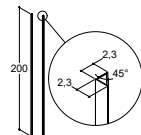

45° VINKELPROFILER TIL BRUSENICHE

Ved montage i skrå nicher