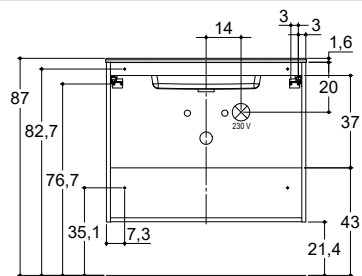

DELTA INSTALLATIONSMÅL

48 cm

64 cm

MENTA*

KARAT*

ERGO*

MICCA*

LANO*

*Ved 120 cm dobbelt håndvask er afstanden mellem afløb 60 cm