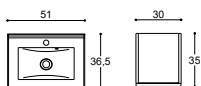

50 cm - Pine grey	Varenr.	DB nr.	Pris DKK
Håndvask, Amber mini	532305003	2142823	1.610,-
Vaskeskab	F04-1017	2142597	3.480,-
Spejlskab, Select	S675-117	2142767	2.560,-
1 Libra lampe	190304070	2021996	415,-
			8.065,-

Tilbehør:	Varenr.	DB nr.	Pris DKK
Højskab	F19-1017	2142366	2.660,-
Håndklædetørrer, Hekla	8108701	1927264	2.335,-