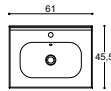

Karat

Sanitetsporcelæn