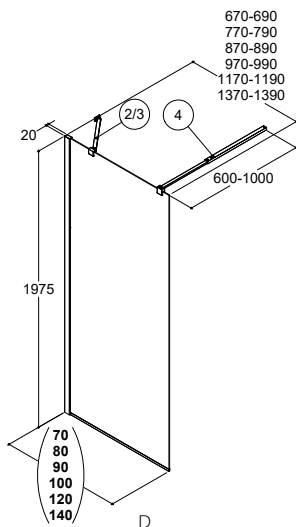

FASTE BRUSEVÆGGE

Model D

- fast brusevæg