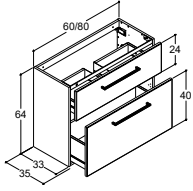

64 CM HØJE VASKESKABE MED AFLØBSUDSKÆRING TIL VÆGAFLØB

Farve

- Hvid mat
- Hvid højglans
- Grå mat
- Nordisk eg
- Askegrå
- Brun eg

Varenr.	DB nr.	Pris DKK
D05-1010	2142523	5.585,-
D05-1012	2142524	5.585,-
D05-1003	2142522	5.585,-
D05-1025	2142525	5.585,-
D05-1098	2142527	5.585,-
D05-1052	2142526	5.585,-

Varenr.	DB nr.	Pris DKK
D06-1010	2142529	6.325,-
D06-1012	2142530	6.325,-
D06-1003	2142528	6.325,-
D06-1025	2142531	6.325,-
D06-1098	2142533	6.325,-
D06-1052	2142532	6.325,-