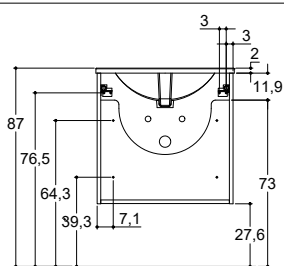

AMBER*

LOTTO

LOTTO XL

MIKADO*

UNO

LIMBO

*Ved 120 cm dobbelt håndvask er afstanden mellem afløb 60 cm

	A	B	C	D	E	F
Lotto	6	17	24,5	12	16	41,6
Lotto XL	6,5	20	32	10,5	16	41,6
Mini Amber	5,7	20	20	11,8	14,8	41,2
Amber	6,5	20,5	26,5	11,8	15	41
Uno	6,5	20	25,2	9	11	45
Mikado	6,5	25,5	27	12	14	42
Limbo	7,5	23	30,5	13	15,5	40,5