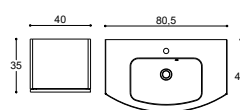

Dybde 47 / Bredde 80 og 120

Dybde 47 / Bredde 80 og 120

Vælg om lågen skal placeres til højre eller venstre.

80 cm - Hvid elm	Varenr.	DB nr.	Pris DKK
Håndvask, Limbo	536208003	2142805	2.440,-
Vaskeskab	F35-1081	2142656	6.090,-
Spejlskab, Global	S438-181	2142451	5.430,-
			13.960,-
Tilbehør:			
Højskab, venstrehængslet	F20-1281	2142358	3.505,-