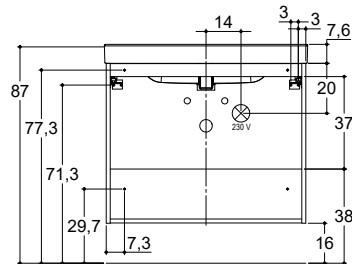

Generelt:

Scanbad forbeholder sig ret til produktionsændringer og produktforbedringer. Vi tager forbehold for trykfejl. Bearbejdede og monterede varer tages ikke retur.

DELTA INSTALLATIONSMÅL

48 cm

64 cm

MENTA*