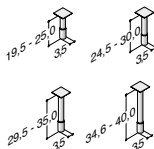

TILBEHØR

MAKEUP SPEJL MED LYS

Højde	Farve	Beskrivelse	Varenr.	DB nr.	Pris DKK
43 cm	Sort	Rundt spejl på fod med 5 x forstørrelse og LED lys Bruger 4 x AA batterier (medfølger ikke)	190304360	2076578	1.480,-

FORSTØRRELSSESPEJL

Bredde	Varenr.	DB nr.	Pris DKK
Ø 15 cm	190040310	1529924	210,-

KONSOLLER TIL VÆGMONTERING AF HÅNDVASKE (IKKE MULIGT SAMMEN MED MICCA HÅNDVASKE)

Dybde	Farve/Materiale	Beskrivelse	Varenr.	DB nr.	Pris DKK
33 cm	Krom Forkromet stål	Beslag til montering af håndvask medfølger ikke	345903646	2147086	440,-
42 cm	Krom Forkromet stål	Beslag til montering af håndvask medfølger ikke	345904546	2147087	440,-

STØTTEBEN

Højde	Farve	Varenr.	DB nr.	Pris DKK
19,5-25 cm	Krom	189811843	1747524	190,-
24,5-30 cm	Krom	189812343	1747525	190,-
29,5-35 cm	Krom	189812843	1747527	225,-
34,6-40 cm	Krom	189813343	1747528	225,-