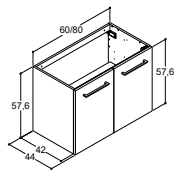

44 CM DYBE VASKESKABE TIL MIKADO OG AMBER

VASKESKABE MED LÅGER

Farve sider/front
Hvid blank/hvid højglans
Hvid mat
Hvid elm
Sort struktur
Pine grey

60 cm			80 cm			100 cm			120 cm		
Varenr.	DB nr.	Pris DKK	Varenr.	DB nr.	Pris DKK	Varenr.	DB nr.	Pris DKK	Varenr.	DB nr.	Pris DKK
F07-1012	2142697	2.045,-	F08-1012	2142702	2.505,-	-	-	-	-	-	-
F07-1010	2142696	2.045,-	F08-1010	2142701	2.505,-	-	-	-	-	-	-
F07-1081	2142700	2.045,-	F08-1081	2142705	2.505,-	-	-	-	-	-	-
F07-1029	2142699	2.045,-	F08-1029	2142704	2.505,-	-	-	-	-	-	-
F07-1017	2142698	2.045,-	F08-1017	2142703	2.505,-	-	-	-	-	-	-