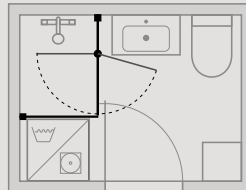

INDRETNINGSFORSLAG

Match serien giver dig et bredt udvalg af bruseløsninger til baderum i alle størrelser, men har du et lille baderum, er det især vigtigt at udnytte pladsen bedst muligt. Her kan du få inspiration til optimal rumudnyttelse, hvis du fx har et meget lille eller smalt badeværelse. Mange Match modeller giver dig nemlig ekstra god mulighed for at møblere tæt op ad din bruseløsning, så du måske kan få plads til en bredere vask eller et ekstra skab.

120 X 160 cm

120 X 180 cm

150 X 200 cm

C91 + D71

Niche 90 cm

220 X 150 cm