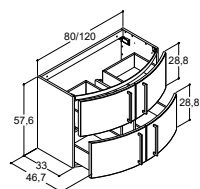

VASKESKABE MED 4 SKUFFER

Farve sider/front

Hvid/hvid højglans
Hvid elm

Varenr.	DB nr.	Pris DKK
F37-1012	2142660	6.670,-
F37-1081	2142662	6.670,-

Varenr.	DB nr.	Pris DKK
F38-1012	2142663	7.560,-
F38-1081	2142665	7.560,-