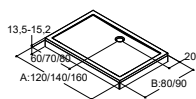

BRUSEBUND

FIRKANTET