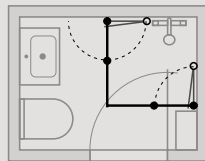

INDRETNINGSFORSLAG

Match serien giver dig et bredt udvalg af bruseløsninger til baderum i alle størrelser, men har du et lille baderum, er det især vigtigt at udnytte pladsen bedst muligt. Her kan du få inspiration til optimal rumudnyttelse, hvis du fx har et meget lille eller smalt badeværelse. Mange Match modeller giver dig nemlig ekstra god mulighed for at møblere tæt op ad din bruseløsning, så du måske kan få plads til en bredere vask eller et ekstra skab.

120 X 160 cm

B81+B81

120 X 180 cm

150 X 200 cm

Niche 90 cm

220 X 150 cm