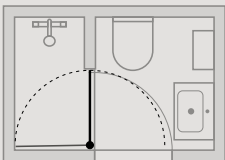

120 X 180 cm

A71