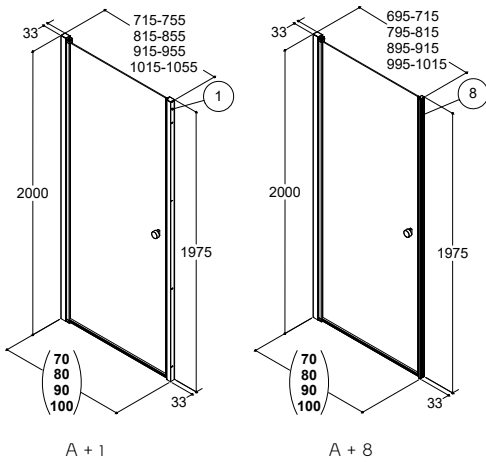

NICHELØSNINGER

Model A

- svingdør