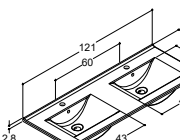

AMBER

Farve/Materiale

Hvid blank
Med hanehul
Sanitetsporcelæn

Varenr.	DB nr.	Pris DKK	Varenr.	DB nr.	Pris DKK
532412203	2142829	6.485,-	532412203	2142829	6.485,-
Tolerance -5/+12,1 mm			Tolerance -5/+12,1 mm