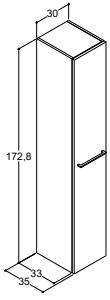

Varenr.	DB nr.	Pris DKK
F38-1012	2142663	7.560,-
F38-1081	2142665	7.560,-

HØJSKABE

HØJSKABE MED 1 TRÆHYLDE OG 4 GLASHYLDER

Farve sider/front	
	Hvid blank/hvid højglans
	Hvid mat
	Hvid elm
	Sort struktur
	Pine grey