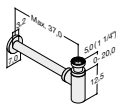

PUNGVANDLÅS

Dybde	Farve	Beskrivelse	Varenr.	DB nr.	Pris DKK
Max 37 cm	Krom	Rund 1 1/4" pungvandlås, inkl. afløbsrør og roset	4881143	1528310	980,-