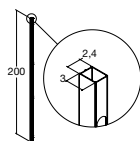

TILBEHØR

UDVIDELSESPROFIL

Kan også anvendes til rørgennemføring

Øger målet med 30 mm

Varenr.	DB nr.	Pris DKK
1600700	2056514	515,-

Varenr.	DB nr.	Pris DKK
1600700	2056514	515,-

Varenr.	DB nr.	Pris DKK
1600700	2056514	515,-