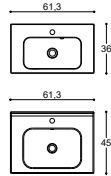

STEP 1

VÆLG HÅNDVASK

DELTA

HÅNDVASKE

60 CM

80 CM

100 CM

120 CM

Menta

Sanitetsporcelæn

2 dybder