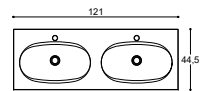

STEP 1

VÆLG HÅNDVASK

DELTA

HÅNDVASKE

60 CM

80 CM

100 CM

120 CM

Menta

Sanitetsporcelæn

2 dybder

Karat

Sanitetsporcelæn

Ergo

Sanitetsporcelæn

Micca

Solid surface

2 dybder

Lano

Glas

Sanitetsporcelæn / Bløde og afrundede kanter med en blank og ekstra slidstærk overflade.

Sanitetsporcelæn er et stærkt materiale, med et blødt og afrundet design på alle kanter i både bassin og bordplade. Overfladen er hård, glat og blank, og de afrundede kanter gør den meget rengøringsvenlig. Håndvasker i sanitetsporcelæn kræver kun minimal vedligeholdelse - også efter mange års brug. Vasken tåler ikke skurende rengøringsmidler.

Solid surface / Slanke, stringente linjer i et minimalistisk design med en mat og silkeblød overflade.

Det stærke solid surface materiale har en mat og silkeblød overflade, der er behagelig at røre ved. De ultra tynde design giver håndvasken et minimalistisk og stilrent udtryk, der danner en perfekt afslutning på dit vaskeskab. Solid surface materialet er nemt at arbejde med og du vedligeholder nemt din håndvask med almindelige rengøringsmidler til badeværelset, dog tåler vasken ikke skurende rengøringsmidler. Derudover anbefaler vi vores plejemiddel til matte overflader 3 gange årligt. Mindre skader kan repareres.