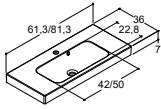

HÅNDVASKE TIL 35 CM DYBE VASKESKABE

MINI MENTA

Farve/Materiale

- Hvid blank
- Med hanehul
- Sanitetsporcelæn

60 cm

Varenr.	DB nr.	Pris DKK
100706003	2142806	3.380,-
<i>Tolerance -5/+6 mm</i>		

80 cm

Varenr.	DB nr.	Pris DKK
100708003	2142807	3.985,-
<i>Tolerance -5/+6 mm</i>