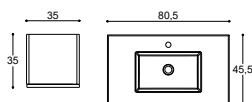

80 cm - Nordisk eg

Varenr.	DB nr.	Pris DKK
Håndvask, Ergo	2142854	4.510,-
Vaskeskab	2142543	6.520,-
Spejlskab, Level	2142473	7.965,-
Sætpris		18.995,-

Tilbehør:

Underskab, venstrehængslet	D26-1225	2142675	2.450,-
Bordplade til underskab	TP1	2142861	675,-
Fleksibel hylde, 40 cm	190304370	2076579	745,-
LED lyskæde under vask	LR8044	2142860	1.205,-
Håndklædetørrer, Teide	8114001	1927255	1.510,-

Dybde 45 / Bredde 60, 80, 100 og 120