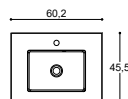

INDRET MED SKRÅ VÆGGE

Har dit badeværelse skrå vægge, behøver det ikke sætte begrænsninger for din indretning. Er der ikke plads til en spejlløsning i fuld bredde over vasken, kan du udnytte vægpladsen med hylder eller rundt spejl i stedet. Under skråvæggen kan du placere en håndklædetørrer eller toiletet. Det høje underskab er også praktisk sammen med skrå vægge.

60 cm - Askegrå	Varenr.	DB nr.	Pris DKK
Håndvask, Micca	100206003	2142802	4.430,-
Vaskeskab	D08-1098	2142539	5.760,-
Spejl, Level	94060	2142492	3.020,-
Sætpris ekskl. viste greb			13.210,-
Tilbehør:			
Hylde, 35 cm	NHS-351710	2142831	415,-
Hylde, 50 cm	NHS-501710	2142836	435,-
2 greb, Base 33 cm	189547310	2076558	420,-
Håndklædetørrer, Teide	8114001	1927255	1.510,-