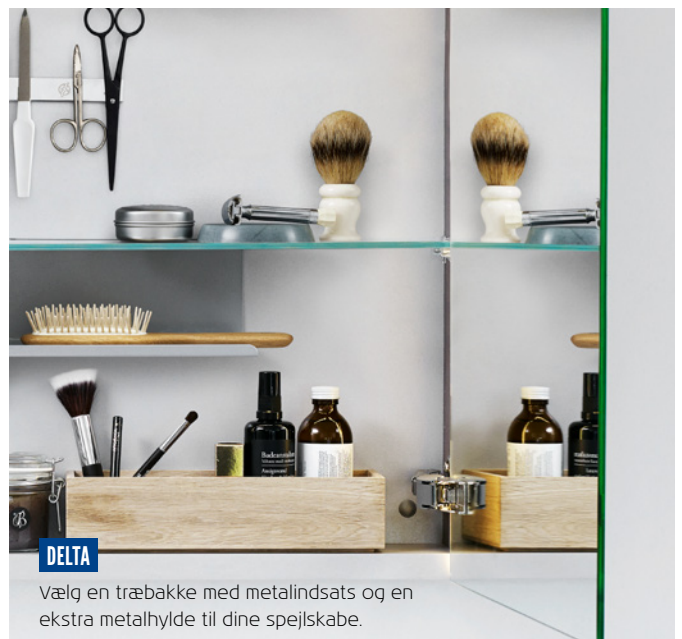

**DELTA MULTO**

Nyd spejlskabets stilrene ydre med det skjulte, indfræste greb. Til Level spejlskabet medfølger separate greb i krom.

**DELTA**

Vælg en træbakke med metalindsats og en ekstra metalhylde til dine spejlskabe.