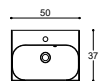

Uno

Helstøbt marmor