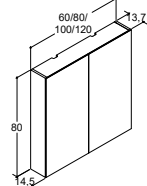

STYLE SPEJLSKABE UDEN LYS, MED LYSSTYRING (IP44)

Tilvælg lamper