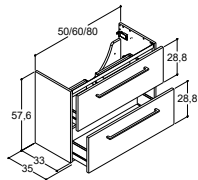

VASKESKABE MED SKUFFER OG AFLØBSUDSKÆRING TIL VÆGAFLØB

Farve sider/front

Hvid blank/hvid højglans
Hvid mat
Hvid elm
Sort struktur
Pine grey

Varenr.	DB nr.	Pris DKK
F04-1012	2142596	3.480,-
F04-1010	2142595	3.480,-
F04-1081	2142599	3.480,-
F04-1029	2142598	3.480,-
F04-1017	2142597	3.480,-

Varenr.	DB nr.	Pris DKK
F05-1012	2142601	3.725,-
F05-1010	2142600	3.725,-
F05-1081	2142604	3.725,-
F05-1029	2142603	3.725,-
F05-1017	2142602	3.725,-

Varenr.	DB nr.	Pris DKK
F06-1012	2142606	4.230,-
F06-1010	2142605	4.230,-
F06-1081	2142609	4.230,-
F06-1029	2142608	4.230,-
F06-1017	2142607	4.230,-