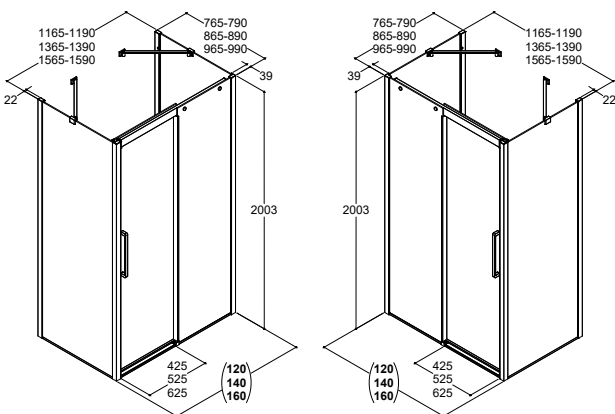

CLASSIC

Skydedør med 2 faste brusevægge (vendbar)