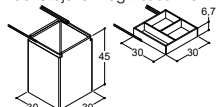

Farve
Hvid mat
Hvid højglans
Grå mat
Nordisk eg
Askegrå
Brun eg

Varenr.	DB nr.	Pris DKK
TP1	2142861	675,-
TP1	2142861	675,-
TP1	2142861	675,-
TP1	2142861	675,-
TP1	2142861	675,-
TP1	2142861	675,-

Varenr.	DB nr.	Pris DKK
TP1	2142861	675,-
TP1	2142861	675,-
TP1	2142861	675,-
TP1	2142861	675,-
TP1	2142861	675,-
TP1	2142861	675,-

Varenr.	DB nr.	Pris DKK
-	-	-
-	-	-
-	-	-
-	-	-
-	-	-
-	-	-

Varenr.	DB nr.	Pris DKK
-	-	-
-	-	-
-	-	-
-	-	-
-	-	-
-	-	-

Vasketøjskurv og træbakke