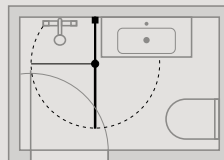

INDRETNINGSFORSLAG

Match serien giver dig et bredt udvalg af bruseløsninger til baderum i alle størrelser, men har du et lille baderum, er det især vigtigt at udnytte pladsen bedst muligt. Her kan du få inspiration til optimal rumudnyttelse, hvis du fx har et meget lille eller smalt badeværelse. Mange Match modeller giver dig nemlig ekstra god mulighed for at møblere tæt op ad din bruseløsning, så du måske kan få plads til en bredere vask eller et ekstra skab.

120 X 160 cm

120 X 180 cm

C101

150 X 200 cm

Niche 90 cm

220 X 150 cm