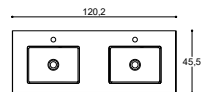

Micca

Solid surface

2 dybder