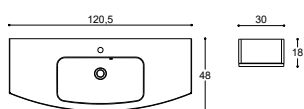

120 cm - Hvid højglans	Varenr.	DB nr.	Pris DKK
Håndvask, Limbo	536212003	1441228	3.010,-
Vaskeskab	F38-1012	2142663	7.560,-
Spejlskab, Select	S673-112	2142761	4.265,-
1 Vela lampe	190304080	2022000	355,-
			15.190,-
Tilbehør:			
Overskab	F18-1012	2142486	1.550,-