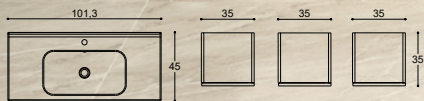

Dybde 45 / Brede 60, 80, 100 og 120

100 cm - Brun eg

Varenr.	DB nr.	Pris DKK	
Håndvask, Menta	101010003	2142820	5.105,-
Vaskeskab	D10-1052	2142550	7.235,-
Spejl, Level	94000	2142490	4.145,-

Sætpris ekskl. viste greb

16.485,-

Tilbehør:

2 højskabe, venstrehængslede	D24-1252	2142379	10.150,-
1 højskab, højrehængslet	D24-1152	2142373	5.075,-
2 greb, Slim 36 cm	189542244	2076548	420,-
3 greb, Slim 20 cm	189542044	2076547	405,-
LED lys under vaskeskab	UL100	2142808	1.715,-