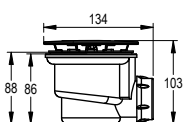

AFLØBSSYSTEM TIL BRUSEBUND

Farve	Mål	Beskrivelse	Varenr.	DB nr.	Pris DKK
	Ø90 mm	Til 40 mm afløbsrør inkl. adapter til 43 mm	1600004	2056510	255,-
	Ø90 mm	Til 40 mm afløbsrør inkl. adapter til 50 mm	1600023	2056511	255,-