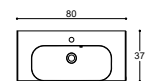

Uno

Helstøbt marmor