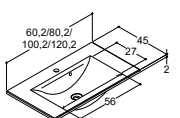

MIKADO OG AMBER HÅNDVASKE TIL 44 CM DYBE VASKESKABE

MIKADO

Farve/Materiale

Hvid blank
Med hanehul
Helstøbt marmor

60 cm			80 cm			100 cm			120 cm		
Varenr.	DB nr.	Pris DKK	Varenr.	DB nr.	Pris DKK	Varenr.	DB nr.	Pris DKK	Varenr.	DB nr.	Pris DKK
535106003	1520803	2.040,-	535108003	1504910	2.405,-	535110003	2142792	2.860,-	535112003	1520805	3.155,-
Tolerance -0/+3 mm			Tolerance -0/+3 mm			Tolerance -0/+3 mm			Tolerance -0/+3 mm