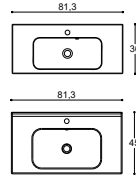

STEP 1

VÆLG HÅNDVASK

DELTA

HÅNDVASKE

60 CM

80 CM

100 CM

120 CM

Menta

Sanitetsporcelæn

2 dybder