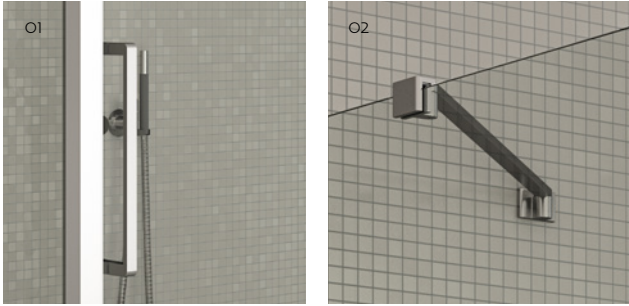

MAXI BRUS

01 Aflange greb i rustfrit stål medleveres alle modeller

02 Ved bruseløsningen med to faste brusevægge medleveres to stabiliseringsarme som standard