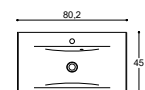

Mikado

Helstøbt marmor