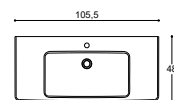

Lotto

Sanitetsporcelæn