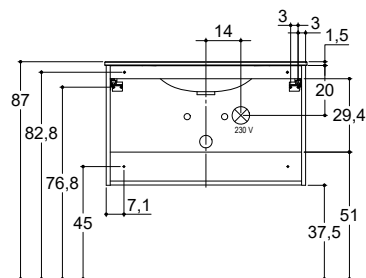

KARAT*

ERGO*

MICCA*

LANO*

*Ved 120 cm dobbelt håndvask er afstanden mellem afløb 60 cm

	A	B	C	D	E	F
Mini Menta	6 cm	21,4 cm	22,8 cm	9 cm	13,5 cm	34,5/50,5 cm
Menta	6,5 cm	26,8 cm	28,5 cm	14 cm	18,5 cm	29,5/45,5 cm
Mini Micca	5,5 cm	20 cm	21 cm	12 cm	14 cm	34/50 cm
Micca	6,5 cm	25 cm	27 cm	12 cm	14 cm	34/50 cm
Karat	6,5 cm	25 cm	26 cm	9 cm	14,5 cm	33,5/49,5 cm
Ergo	6,5 cm	24,5 cm	27 cm	10,8 cm	13,4 cm	34,6/50,6 cm
Lano	6,5 cm	24,5 cm	28 cm	12 cm	13,2 cm	34,8/50,8 cm