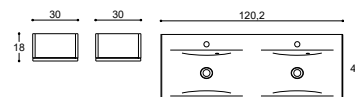

Tilbehør:

2 overskåbe	F18-1012	2142486	3.100,-