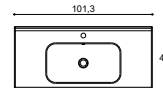

STEP 1

VÆLG HÅNDVASK

DELTA

HÅNDVASKE

60 CM

80 CM

100 CM

120 CM

Menta

Sanitetsporcelæn

2 dybder