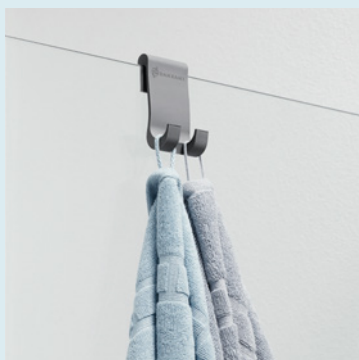

Håndklædekrog i silicone

Sæt med 2 dobbeltkroge. Krogene hænges på kanten af glasset indvendigt eller udvendigt og er praktiske til håndklæder, børster, svampe etc.

Lys grå, varenr.: 1600013
DB nr.: 1819855

110,-

Mørk grå, varenr.: 1600163
DB nr.: 1951155

110,-