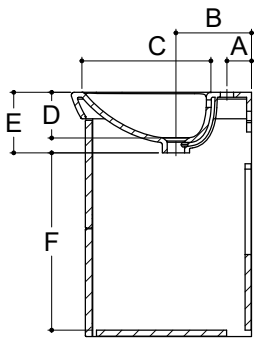

AMBER*

LOTTO

LOTTO XL

MIKADO*

UNO

LIMBO

*Ved 120 cm dobbelt håndvask er afstanden mellem afløb 60 cm

	A	B	C	D	E	F
Lotto	6	17	24,5	12	16	41,6
Lotto XL	6,5	20	32	10,5	16	41,6
Mini Amber	5,7	20	20	11,8	14,8	41,2
Amber	6,5	20,5	26,5	11,8	15	41
Uno	6,5	20	25,2	9	11	45
Mikado	6,5	25,5	27	12	14	42
Limbo	7,5	23	30,5	13	15,5	40,5