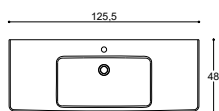

125 cm - Sort struktur	Varenr.	DB nr.	Pris DKK
Håndvask, Lotto XL	537812103	1504926	4.810,-
Vaskeskab	F17-1029	2142646	5.365,-
Spejl, Stripe	91421	1739026	2.870,-
			13.045,-

Dybde 45 / Bredde 60, 80, 100 og 120