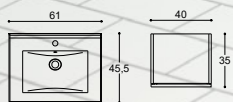

Dybde 45 / Bredde 60, 80, 100 og 120

60 cm - Sort struktur	Varenr.	DB nr.	Pris DKK
Håndvask, Amber	532406003	2142825	2.040,-
Vaskeskab	F09-1029	2142614	3.980,-
Spejl, Corona	94260	2142718	2.930,-
			8.950,-
Tilbehør:			
Højskab, højrehængslet	F20-1129	2142362	3.505,-
Håndklædeholder	Z85078	2142780	320,-
Håndklædetørre, Hekla	8108701	1927264	2.335,-