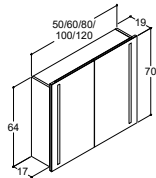

VERTICAL SPEJLSKABE MED LED LYS I LÅGERNE (IP44)

Farve
Hvid blank
Hvid mat
Hvid elm
Sort struktur
Pine grey

Inkl. 1x230V stikkontakt og afbryder.

Varenr.	DB nr.	Pris DKK
S375-112	2142408	4.045,-
S375-110	2142407	4.045,-
S375-181	2142411	4.045,-
S375-129	2142410	4.045,-
S375-117	2142409	4.045,-

Lyskilde: LED 2,7W, 3000K, 243lm

1 venstrehængslet låge
Med lysfelt i toppen

Varenr.	DB nr.	Pris DKK
S376-112	2142413	4.540,-
S376-110	2142412	4.540,-
S376-181	2142416	4.540,-
S376-129	2142415	4.540,-
S376-117	2142414	4.540,-

Lyskilde: LED 2x4,3W, 3000K, 2x391lm

2 låger: 30, 30 cm