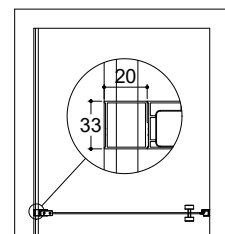

UDVIDELSESPROFIL TIL SYNLIGE RØR

Til brug ved behov for rørgennemføring langs væg. Kan kombineres med alle typer døre og fast brusevæg og øger målet med 20 mm. Det justerbare afstandsprofil kan skabe plads til rør med en afstand fra væg på 20 - 40 mm, afhængigt af profilets justering for ulige vægge.