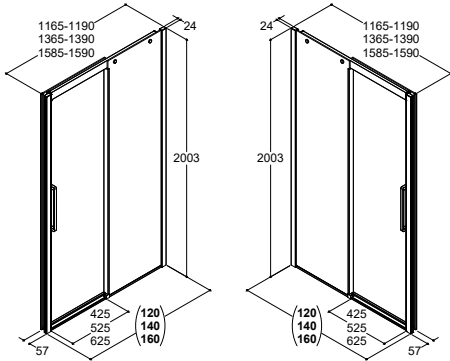

MÅL

CLASSIC

Skydedør (vendbar)