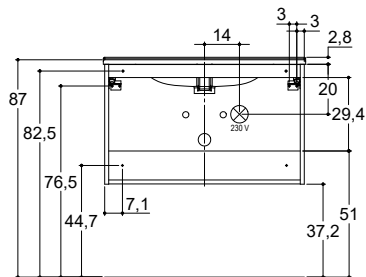

DELTA INSTALLATIONSMÅL

48 cm

64 cm

MENTA*

KARAT*

ERGO*

MICCA*

LANO*

*Ved 120 cm dobbelt håndvask er afstanden mellem afløb 60 cm