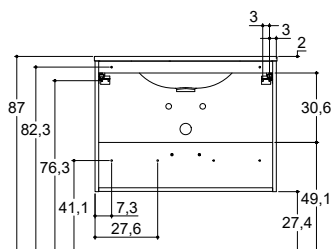

AMBER*

LOTTO

LOTTO XL

MIKADO*

UNO

LIMBO

*Ved 120 cm dobbelt håndvask er afstanden mellem afløb 60 cm

	A	B	C	D	E	F
Lotto	6	17	24,5	12	16	41,6
Lotto XL	6,5	20	32	10,5	16	41,6
Mini Amber	5,7	20	20	11,8	14,8	41,2
Amber	6,5	20,5	26,5	11,8	15	41
Uno	6,5	20	25,2	9	11	45
Mikado	6,5	25,5	27	12	14	42
Limbo	7,5	23	30,5	13	15,5	40,5