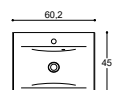

Mikado

Helstøbt marmor