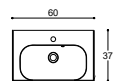

Uno

Helstøbt marmor