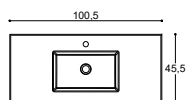

100 cm - Hvid mat	Varenr.	DB nr.	Pris DKK
Håndvask, Ergo	100510003	2142850	5.105,-
Vaskeskab	D15-1010	2142577	7.235,-
Spejl, Corona	94290	2142719	3.735,-
Sætpris ekskl. viste greb			16.075,-
Tilbehør:			
2 greb, Dot	189554043	2076320	180,-