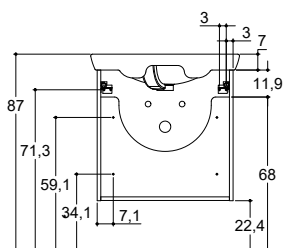

AMBER*

LOTTO

LOTTO XL

MIKADO*

UNO

LIMBO

*Ved 120 cm dobbelt håndvask er afstanden mellem afløb 60 cm

	A	B	C	D	E	F
Lotto	6	17	24,5	12	16	41,6
Lotto XL	6,5	20	32	10,5	16	41,6
Mini Amber	5,7	20	20	11,8	14,8	41,2
Amber	6,5	20,5	26,5	11,8	15	41
Uno	6,5	20	25,2	9	11	45
Mikado	6,5	25,5	27	12	14	42
Limbo	7,5	23	30,5	13	15,5	40,5