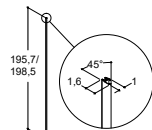

MAGNETLISTER