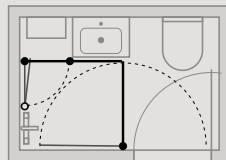

INDRETNINGSFORSLAG

Match serien giver dig et bredt udvalg af bruseløsninger til baderum i alle størrelser, men har du et lille baderum, er det især vigtigt at udnytte pladsen bedst muligt. Her kan du få inspiration til optimal rumudnyttelse, hvis du fx har et meget lille eller smalt badeværelse. Mange Match modeller giver dig nemlig ekstra god mulighed for at møblere tæt op ad din bruseløsning, så du måske kan få plads til en bredere vask eller et ekstra skab.

120 X 160 cm

120 X 180 cm

B91 + A81

150 X 200 cm

Niche 90 cm

220 X 150 cm