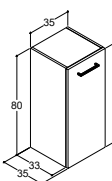

UNDERSKABE

UNDERSKABE MED 2 GLASHYLDER

OBS: skabets top er alufarvet, vi anbefaler at tilvælge bordplade