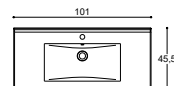

MULTO

HÅNDVASKE

50 CM

60 CM

80 CM

100 CM

120 CM

Amber

Sanitetsporcelæn