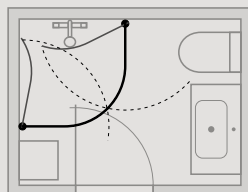

INDRETNINGSFORSLAG

Match serien giver dig et bredt udvalg af bruseløsninger til baderum i alle størrelser, men har du et lille baderum, er det især vigtigt at udnytte pladsen bedst muligt. Her kan du få inspiration til optimal rumudnyttelse, hvis du fx har et meget lille eller smalt badeværelse. Mange Match modeller giver dig nemlig ekstra god mulighed for at møblere tæt op ad din bruseløsning, så du måske kan få plads til en bredere vask eller et ekstra skab.

120 X 160 cm

120 X 180 cm

150 X 200 cm

E81 + E81

Niche 90 cm

220 X 150 cm