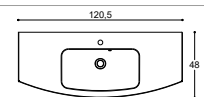

Limbo

Helstøbt marmor

Glas / Innovativt materiale med en mat overflade og et æstetisk, tyndt design.

Glasvaske er fremstillet i et stærkt og rengøringsvenligt glasmateriale, der gør dem særligt velegnet til den daglige brug i badeværelset. Materialets matte overflade giver sammen med det tynde design et æstetisk, stilrent og fløjsblødt udtryk. Glasvasken er nem at vedligeholde med almindelige rengøringsmidler til badeværelset, undgå dog skurepulver og lignende.

Helstøbt marmor / Lige linjer i et skarpt design med en blank, lun og ensartet overflade.

Håndvaske i helstøbt marmor har en stærk og rengøringsvenlig overflade, der er glat, blank og lun at røre ved. Designet er skarpt med helt ensartede flader og snorlige kanter. Håndvaskene er lavet af mineralpulver, polyester og bindemidler og beklædt med en klar gelcoat, hvilket giver den helt ensartede, praktiske og blanke overflade. Får håndvasken ridser, kan du polere den op igen og mindre skader kan repareres.