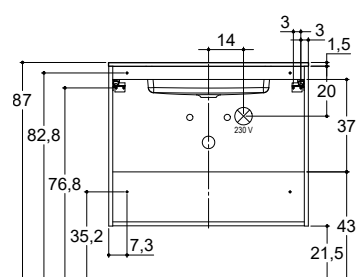

DELTA INSTALLATIONSMÅL

48 cm

64 cm

MENTA*

KARAT*

ERGO*

MICCA*

LANO*

*Ved 120 cm dobbelt håndvask er afstanden mellem afløb 60 cm