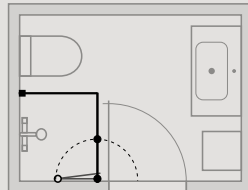

INDRETNINGSFORSLAG

Match serien giver dig et bredt udvalg af bruseløsninger til baderum i alle størrelser, men har du et lille baderum, er det især vigtigt at udnytte pladsen bedst muligt. Her kan du få inspiration til optimal rumudnyttelse, hvis du fx har et meget lille eller smalt badeværelse. Mange Match modeller giver dig nemlig ekstra god mulighed for at møblere tæt op ad din bruseløsning, så du måske kan få plads til en bredere vask eller et ekstra skab.

120 X 160 cm

120 X 180 cm

150 X 200 cm

D81 + D71

Niche 90 cm

220 X 150 cm