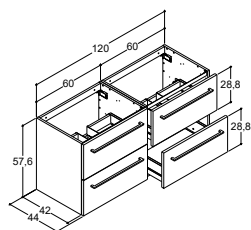

VASKESKABE MED 4 SKUFFER OG AFLØBSUDSKÆRING I ØVERSTE SKUFFER

Farve sider/front
Hvid blank/hvid højglans
Hvid mat
Hvid elm
Sort struktur
Pine grey

Varenr.	DB nr.	Pris DKK	Varenr.	DB nr.	Pris DKK
-	-	-	2 x F09-1012	2142612	à 3.980,-
-	-	-	2 x F09-1010	2142611	à 3.980,-
-	-	-	2 x F09-1081	2142615	à 3.980,-
-	-	-	2 x F09-1029	2142614	à 3.980,-
-	-	-	2 x F09-1017	2142613	à 3.980,-