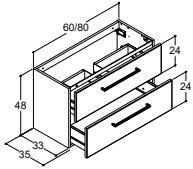

48 CM HØJE VASKESKABE MED AFLØBSUDSKÆRING TIL GULVAFLØB

Farve

- Hvid mat
- Hvid højglans
- Grå mat
- Nordisk eg
- Askegrå
- Brun eg

Varenr.	DB nr.	Pris DKK
D36-1010	2151095	5.585,-
D36-1012	2151096	5.585,-
D36-1003	2151094	5.585,-
D36-1025	2151097	5.585,-
D36-1098	2151099	5.585,-
D36-1052	2151098	5.585,-

Varenr.	DB nr.	Pris DKK
D37-1010	2151101	6.325,-
D37-1012	2151102	6.325,-
D37-1003	2151100	6.325,-
D37-1025	2151103	6.325,-
D37-1098	2151105	6.325,-
D37-1052	2151104	6.325,-