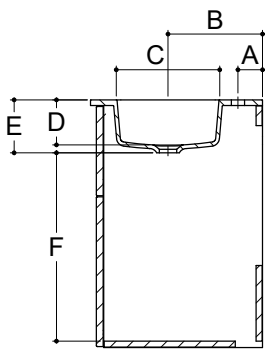

KARAT*

ERGO*

MICCA*

LANO*

*Ved 120 cm dobbelt håndvask er afstanden mellem afløb 60 cm

	A	B	C	D	E	F
Mini Menta	6 cm	21,4 cm	22,8 cm	9 cm	13,5 cm	34,5/50,5 cm
Menta	6,5 cm	26,8 cm	28,5 cm	14 cm	18,5 cm	29,5/45,5 cm
Mini Micca	5,5 cm	20 cm	21 cm	12 cm	14 cm	34/50 cm
Micca	6,5 cm	25 cm	27 cm	12 cm	14 cm	34/50 cm
Karat	6,5 cm	25 cm	26 cm	9 cm	14,5 cm	33,5/49,5 cm
Ergo	6,5 cm	24,5 cm	27 cm	10,8 cm	13,4 cm	34,6/50,6 cm
Lano	6,5 cm	24,5 cm	28 cm	12 cm	13,2 cm	34,8/50,8 cm