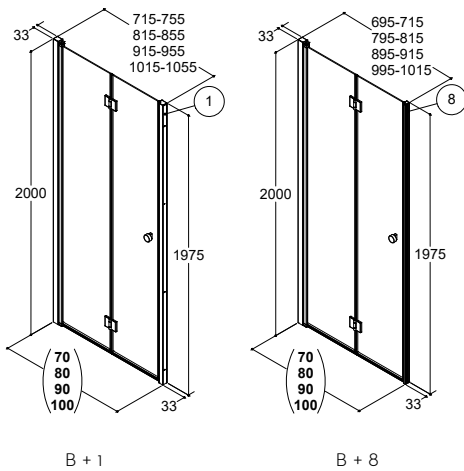

Model B

- foldedør