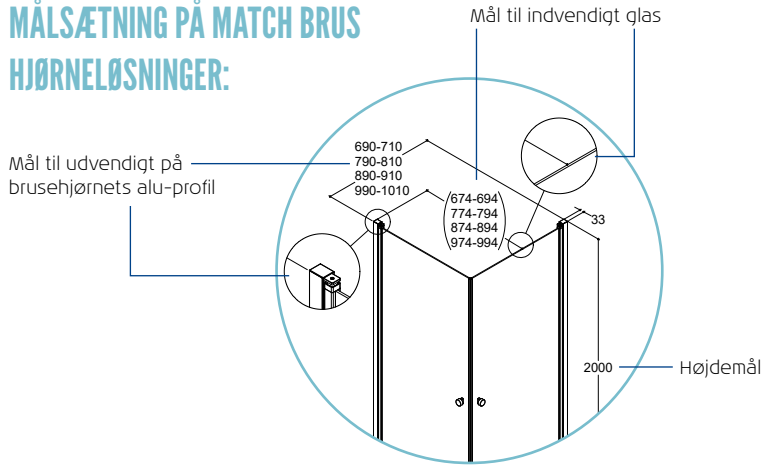

MÅLSÆTNING PÅ MATCH BRUS HJØRNELØSNINGER: