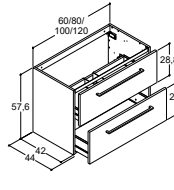

VASKESKABE MED SKUFFER OG AFLØBSUDSKÆRING I ØVERSTE SKUFFE