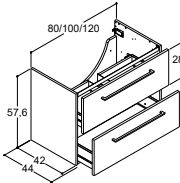

VASKESKABE MED SKUFFER OG AFLØBSUDSKÆRING I ØVERSTE SKUFFE