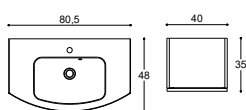

INDRET MED UTRADITIONELLE FORMER

Limbo håndvasken har en smuk, buet forkant, der komplementeres af et stort vaskeskab med buet design, der giver dig ekstra god opbevaringsplads. Du kan vælge vaskeskab med skuffer, låger eller en kombination af begge dele.

80 cm - Hvid højglans	Varenr.	DB nr.	Pris DKK
Håndvask, Limbo	536208003	2142805	2.440,-
Vaskeskab	F31-1012	2142711	5.520,-
Spejl, Stripe	91481	1738329	2.495,-
			10.455,-
Tilbehør:			
Højskab, venstrehængslet	F20-1212	2142355	3.505,-