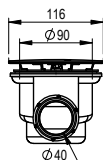

AFLØBSSYSTEM TIL BRUSEBUND

Farve	Mål	Beskrivelse	Varenr.	DB nr.	Pris DKK
	Ø90 mm	Til 40 mm afløbsrør inkl. adapter til 43 mm	1600004	2056510	255,-
	Ø90 mm	Til 40 mm afløbsrør inkl. adapter til 50 mm	1600023	2056511	255,-