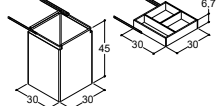

TILBEHØR - FORMONTERES I SKABE

Indvendigt lys (IP21)

Monteres modsat hængselsiden

Vasketøjskurv og træbakke

Udtrækskuffe, alu

1 skuffe