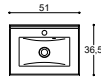

MULTO

HÅNDVASKE

50 CM

60 CM

80 CM

100 CM

120 CM

Amber

Sanitetsporcelæn