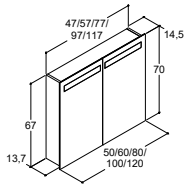

SPEJLSKABE

GLOBAL SPEJLSKABE MED LED LYS I TOP (IP44)

Farve
Hvid blank
Hvid mat
Hvid elm
Sort struktur
Pine grey

Inkl. 1x230V stikkontakt og afbryder

50 cm

Varenr.	DB nr.	Pris DKK
S435-112	2142438	3.810,-
S435-110	2142437	3.810,-
S435-181	2142441	3.810,-
S435-129	2142440	3.810,-
S435-117	2142439	3.810,-

Lyskilde: LED 2,4W, 3150K, 314lm

1 venstrehængslet låge

60 cm

Varenr.	DB nr.	Pris DKK
S436-112	2142443	4.585,-
S436-110	2142442	4.585,-
S436-181	2142446	4.585,-
S436-129	2142445	4.585,-
S436-117	2142444	4.585,-

Lyskilde: LED 3,4W, 3150K, 434lm

2 låger: 30, 30 cm