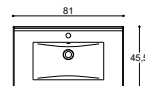

MULTO

HÅNDVASKE

50 CM

60 CM

80 CM

100 CM

120 CM

Amber

Sanitetsporcelæn