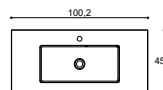

Micca

Solid surface

2 dybder