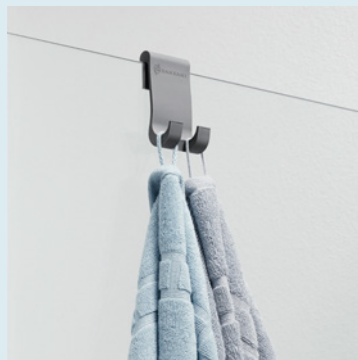

75,-

Ergonomisk bruseskraber

Smart bruseskraber, som ligger godt i hånden og hænger flot i det medfølgende beslag.

Varenr.: 2400346
DB nr.: 1443738

250,-

Ekstra gummiliste til skraber
Varenr.: 2400500
DB nr.: 1443739

75,-

Brusehylde

Smart hylde i rustfrit stål. Hylde indmures i hjørnet af brusenichen uden brug af skruer, men kan også indfræses i eksisterende bruseniche og efterfuges.

Varenr.: 2400600
DB nr.: 1443752

545,-