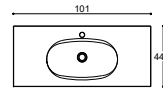

STEP 1

VÆLG HÅNDVASK

DELTA

HÅNDVASKE

60 CM

80 CM

100 CM

120 CM

Menta

Sanitetsporcelæn

2 dybder

Karat

Sanitetsporcelæn

Ergo

Sanitetsporcelæn

Micca

Solid surface

2 dybder

Lano

Glas

Sanitetsporcelæn / Bløde og afrundede kanter med en blank og ekstra slidstærk overflade.

Sanitetsporcelæn er et stærkt materiale, med et blødt og afrundet design på alle kanter i både bassin og bordplade. Overfladen er hård, glat og blank, og de afrundede kanter gør den meget rengøringsvenlig. Håndvasker i sanitetsporcelæn kræver kun minimal vedligeholdelse - også efter mange års brug. Vasken tåler ikke skurende rengøringsmidler.

Solid surface / Slanke, stringente linjer i et minimalistisk design med en mat og silkeblød overflade.

Det stærke solid surface materiale har en mat og silkeblød overflade, der er behagelig at røre ved. De ultra tynde design giver håndvasken et minimalistisk og stilrent udtryk, der danner en perfekt afslutning på dit vaskeskab. Solid surface materialet er nemt at arbejde med og du vedligeholder nemt din håndvask med almindelige rengøringsmidler til badeværelset, dog tåler vasken ikke skurende rengøringsmidler. Derudover anbefaler vi vores plejemiddel til matte overflader 3 gange årligt. Mindre skader kan repareres.