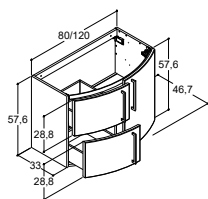

VASKESKABE MED 1 LÅGE TIL HØJRE OG 2 SKUFFER TIL VENSTRE

Farve sider/front

Hvid/hvid højglans
Hvid elm

Varenr.	DB nr.	Pris DKK
F33-1012	2142648	6.090,-
F33-1081	2142650	6.090,-

Varenr.	DB nr.	Pris DKK
F34-1012	2142651	6.990,-
F34-1081	2142653	6.990,-