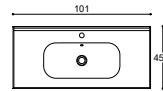

Karat

Sanitetsporcelæn