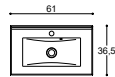

MULTO

HÅNDVASKE

50 CM

60 CM

80 CM

100 CM

120 CM

Amber

Sanitetsporcelæn