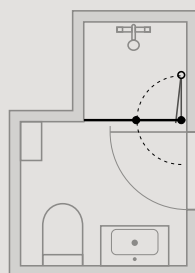

INDRETNINGSFORSLAG

Match serien giver dig et bredt udvalg af bruseløsninger til baderum i alle størrelser, men har du et lille baderum, er det især vigtigt at udnytte pladsen bedst muligt. Her kan du få inspiration til optimal rumudnyttelse, hvis du fx har et meget lille eller smalt badeværelse. Mange Match modeller giver dig nemlig ekstra god mulighed for at møblere tæt op ad din bruseløsning, så du måske kan få plads til en bredere vask eller et ekstra skab.

120 X 160 cm

120 X 180 cm

150 X 200 cm

Niche 90 cm

220 X 150 cm

B91