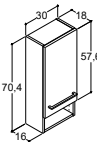

OVERSKABE

OVERSKABE MED 3 GLASHYLDER

Farve sider/front	
	Hvid blank/hvid højglans
	Hvid mat
	Hvid elm
	Sort struktur
	Pine grey

Varenr.	DB nr.	Pris DKK
F18-1012	2142486	1.550,-
F18-1010	2142485	1.550,-
F18-1081	2142489	1.550,-
F18-1029	2142488	1.550,-
F18-1017	2142487	1.550,-

Varenr.	DB nr.	Pris DKK
-	-	-
-	-	-
-	-	-
-	-	-
-	-	-

Varenr.	DB nr.	Pris DKK
-	-	-
-	-	-
-	-	-
-	-	-
-	-	-

TILBEHØR

FORSTØRRELSSESPEJL

Bredde	Varenr.	DB nr.	Pris DKK
Ø 15 cm	190040310	1529924	210,-

RENGØRING OG PLEJE

Indhold	Beskrivelse	Varenr.	DB nr.	Pris DKK
110 ml	Clean & Shine til rengøring af vaske	0191015	1443576	180,-