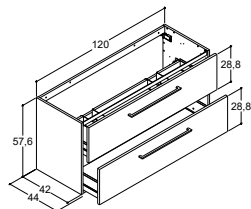

44 CM DYBE VASKESKABE TIL MIKADO OG AMBER DOBBELTE HÅNDVASK

VASKESKABE MED 2 SKUFFER OG 2 AFLØBSUDSKÆRINGER I ØVERSTE SKUFFE

Farve sider/front
Hvid blank/hvid højglans
Hvid mat
Hvid elm
Sort struktur
Pine grey

120 cm til 2 skuffer			120 cm til 4 skuffer		
Varenr.	DB nr.	Pris DKK	Varenr.	DB nr.	Pris DKK
F13-1012	2142627	5.365,-	-	-	-
F13-1010	2142626	5.365,-	-	-	-
F13-1081	2142631	5.365,-	-	-	-
F13-1029	2142630	5.365,-	-	-	-
F13-1017	2142629	5.365,-	-	-	-