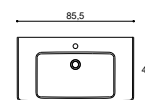

Lotto

Sanitetsporcelæn