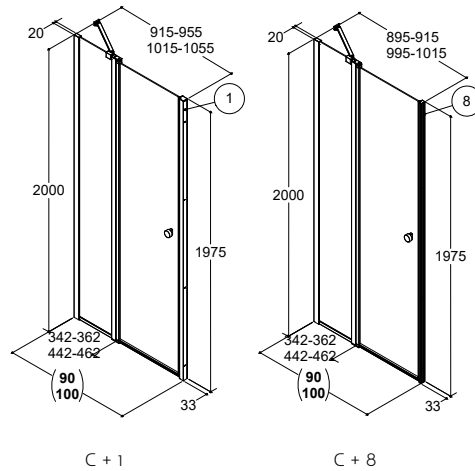

Model C

- svingdør med fast sidepanel