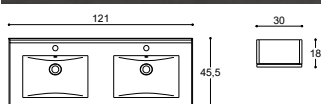

120 cm - Pine grey	Varenr.	DB nr.	Pris DKK
Håndvask, Amber dobbelt	532412203	2142829	6.485,-
Vaskeskab	F13-1017	2142629	5.365,-
Spejlskab, Vertical	S372-117	2142404	5.810,-
			17.660,-
Tilbehør:			
Overskab	F18-1017	2142487	1.550,-
Håndklædetørrer, Teide	8108001	1927247	1.285,-