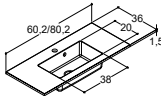

MINI MICCA

Farve/Materiale

- Hvid mat
- Med hanehul
- Solid surface

Varenr.	DB nr.	Pris DKK
100906003	2142816	3.910,-
<i>Tolerance -0/+3 mm</i>		

Varenr.	DB nr.	Pris DKK
100908003	2142817	4.510,-
<i>Tolerance -0/+3 mm</i>