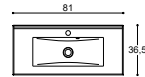

MULTO

HÅNDVASKE

50 CM

60 CM

80 CM

100 CM

120 CM

Amber

Sanitetsporcelæn