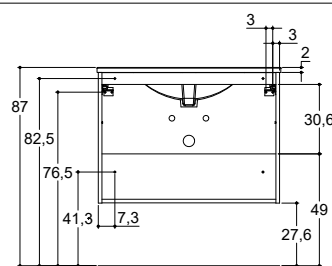

AMBER*

LOTTO

LOTTO XL

MIKADO*

UNO

LIMBO

*Ved 120 cm dobbelt håndvask er afstanden mellem afløb 60 cm

	A	B	C	D	E	F
Lotto	6	17	24,5	12	16	41,6
Lotto XL	6,5	20	32	10,5	16	41,6
Mini Amber	5,7	20	20	11,8	14,8	41,2
Amber	6,5	20,5	26,5	11,8	15	41
Uno	6,5	20	25,2	9	11	45
Mikado	6,5	25,5	27	12	14	42
Limbo	7,5	23	30,5	13	15,5	40,5