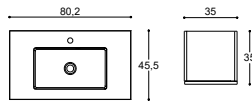

Dybde 45 / Bredde 60, 80, 100 og 120

80 cm - Grå mat	Varenr.	DB nr.	Pris DKK
Håndvask, Micca	100208003	2142804	5.300,-
Vaskeskab	D09-1003	2142540	6.520,-
Spejl, Soft	94180	2142786	2.780,-
2 Jupiter lamper	190303880	1960378	1.170,-
Sætpris			15.770,-

Tilbehør:	Varenr.	DB nr.	Pris DKK
Højskab, højrehængslet	D24-1103	2142369	5.075,-