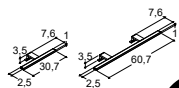

LIBRA (IP44)

Sort fås fra 1/1-22

Farve
Krom
Sort

Varenr.	DB nr.	Pris DKK
190304070	2021996	415,-
190304072	2256347	415,-

Lyskilde: LED 4,5W, 3150K, 450lm

30,7 cm lampe

Varenr.	DB nr.	Pris DKK
190304070	2021996	415,-
190304072	2256347	415,-

Lyskilde: LED 4,5W, 3150K, 450lm

30,7 cm lampe

VELA (IP44)

Farve
Krom

Varenr.	DB nr.	Pris DKK
190304080	2022000	355,-

Lyskilde: LED 4,5W, 3150K, 450lm

Varenr.	DB nr.	Pris DKK
190304080	2022000	355,-

Lyskilde: LED 4,5W, 3150K, 450lm