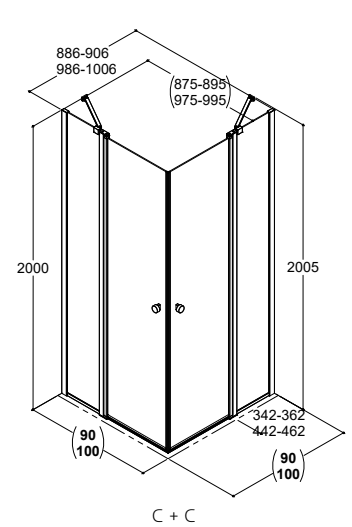

Model C

- svingdør