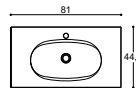

STEP 1

VÆLG HÅNDVASK

DELTA

HÅNDVASKE

60 CM

80 CM

100 CM

120 CM

Menta

Sanitetsporcelæn

2 dybder

Karat

Sanitetsporcelæn

Ergo

Sanitetsporcelæn

Micca

Solid surface

2 dybder

Lano

Glas

Sanitetsporcelæn / Bløde og afrundede kanter med en blank og ekstra slidstærk overflade.

Sanitetsporcelæn er et stærkt materiale, med et blødt og afrundet design på alle kanter i både bassin og bordplade. Overfladen er hård, glat og blank, og de afrundede kanter gør den meget rengøringsvenlig. Håndvasker i sanitetsporcelæn kræver kun minimal vedligeholdelse - også efter mange års brug. Vasken tåler ikke skurende rengøringsmidler.

Solid surface / Slanke, stringente linjer i et minimalistisk design med en mat og silkeblød overflade.

Det stærke solid surface materiale har en mat og silkeblød overflade, der er behagelig at røre ved. De ultra tynde design giver håndvasken et minimalistisk og stilrent udtryk, der danner en perfekt afslutning på dit vaskeskab. Solid surface materialet er nemt at arbejde med og du vedligeholder nemt din håndvask med almindelige rengøringsmidler til badeværelset, dog tåler vasken ikke skurende rengøringsmidler. Derudover anbefaler vi vores plejemiddel til matte overflader 3 gange årligt. Mindre skader kan repareres.