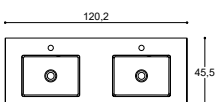

Tilbehør:

4 greb, Base 17 cm	189547210	2076553	540,-
Håndklædetørrer, Teide	8114001	1927255	1.510,-
LED underlight - spejlskab	ULSP120	2258661	1.715,-
2 overløbsringe, hvid	4880110	2256375	120,-

Dybde 45 / Bredde 120