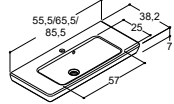

LOTTO

Kan væghænges

Farve/Materiale

Hvid blank
Med hanehul
Sanitetsporcelæn

Varenr.	DB nr.	Pris DKK
536805003	1504914	1.990,-
Tolerance -5/+5 mm		

Varenr.	DB nr.	Pris DKK
536806003	1520821	2.270,-
Tolerance -5/+5 mm		

Varenr.	DB nr.	Pris DKK
536808003	1504907	2.835,-
Tolerance -5/+5 mm