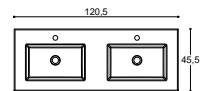

Ergo

Sanitetsporcelæn