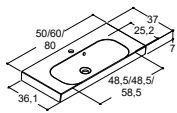

UNO, AMBER MINI OG LOTTO HÅNDVASKE TIL 35 CM DYBE VASKESKABE

UNO

Farve/Materiale

Hvid blank
Med hanehul
Helstøbt marmor

50 cm		
Varenr.	DB nr.	Pris DKK
535305003	1520813	1.610,-
Tolerance -0/+3 mm		

60 cm		
Varenr.	DB nr.	Pris DKK
535306003	1520815	1.750,-
Tolerance -0/+3 mm		

80 cm		
Varenr.	DB nr.	Pris DKK
535308003	1520816	2.110,-
Tolerance -0/+3 mm