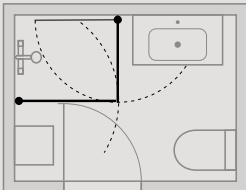

150 X 200 cm

A81 + A91