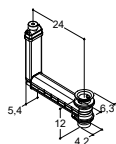

OVERLØBSÆT TIL HÅNDVASK

Farve	Beskrivelse	Varenr.	DB nr.	Pris DKK
Hvid	Skal bruges til håndvaske uden overløbshul Kan tilskæres efter behov	4893643	1893902	625,-