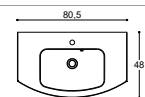

Limbo

Helstøbt marmor

Glas / Innovativt materiale med en mat overflade og et æstetisk, tyndt design.

Glasvaske er fremstillet i et stærkt og rengøringsvenligt glasmateriale, der gør dem særligt velegnet til den daglige brug i badeværelset. Materialets matte overflade giver sammen med det tynde design et æstetisk, stilrent og fløjsblødt udtryk. Glasvasken er nem at vedligeholde med almindelige rengøringsmidler til badeværelset, undgå dog skurepulver og lignende.

Helstøbt marmor / Lige linjer i et skarpt design med en blank, lun og ensartet overflade.

Håndvaske i helstøbt marmor har en stærk og rengøringsvenlig overflade, der er glat, blank og lun at røre ved. Designet er skarpt med helt ensartede flader og snorlige kanter. Håndvaskene er lavet af mineralpulver, polyester og bindemidler og beklædt med en klar gelcoat, hvilket giver den helt ensartede, praktiske og blanke overflade. Får håndvasken ridser, kan du polere den op igen og mindre skader kan repareres.