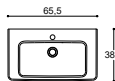

Lotto

Sanitetsporcelæn