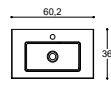

Micca

Solid surface

2 dybder