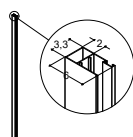

UDVIDELSESPROFIL TIL A, B, E OG ANSLAGLISTE 1

Kan også anvendes til rørgennemføring

Beskrivelse	Farve	Varenr.	DB nr.	Pris DKK
200 cm til A, B og E	Satin	1600507	1871821	515,-
200 cm til A, B og E	Sort mat	1603507	2256371	515,-
197,5 cm til 1	Satin	1600534	1960115	515,-
197,5 cm til 1	Sort mat	1603534	2256387	515,-

Kan kombineres med alle typer døre og fast brusevæg og øger målet med 20 mm.
Mulighed for boring til rørgennemføring fra 20-40 mm hul.