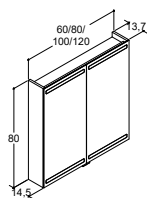

SPEJLSKABE

LEVEL SPEJLSKABE MED LED LYS I TOP OG BUND SAMT LYSSTYRING (IP44)