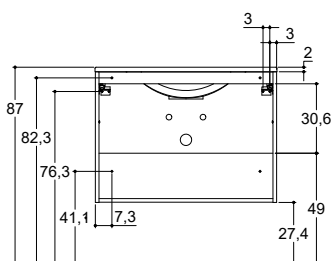

AMBER*

LOTTO

LOTTO XL

MIKADO*

UNO

LIMBO

*Ved 120 cm dobbelt håndvask er afstanden mellem afløb 60 cm

	A	B	C	D	E	F
Lotto	6	17	24,5	12	16	41,6
Lotto XL	6,5	20	32	10,5	16	41,6
Mini Amber	5,7	20	20	11,8	14,8	41,2
Amber	6,5	20,5	26,5	11,8	15	41
Uno	6,5	20	25,2	9	11	45
Mikado	6,5	25,5	27	12	14	42
Limbo	7,5	23	30,5	13	15,5	40,5