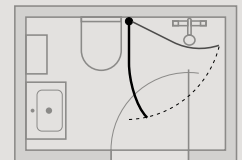

INDRETNINGSFORSLAG

Match serien giver dig et bredt udvalg af bruseløsninger til baderum i alle størrelser, men har du et lille baderum, er det især vigtigt at udnytte pladsen bedst muligt. Her kan du få inspiration til optimal rumudnyttelse, hvis du fx har et meget lille eller smalt badeværelse. Mange Match modeller giver dig nemlig ekstra god mulighed for at møblere tæt op ad din bruseløsning, så du måske kan få plads til en bredere vask eller et ekstra skab.

120 X 160 cm

120 X 180 cm

E91

150 X 200 cm

Niche 90 cm

220 X 150 cm