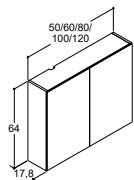

SELECT SPEJLSKABE UDEN LYS (IP44)

Tilvælgt lamper

Farve
Hvid blank
Hvid mat
Hvid elm
Sort struktur
Pine grey

Inkl. 1x230V stikkontakt og afbryder.

Varenr.	DB nr.	Pris DKK
S675-112	2142766	2.560,-
S675-110	2142765	2.560,-
S675-181	2142769	2.560,-
S675-129	2142768	2.560,-
S675-117	2142767	2.560,-

1 venstrehængslet låge

Varenr.	DB nr.	Pris DKK
S676-112	2142771	2.805,-
S676-110	2142770	2.805,-
S676-181	2142774	2.805,-
S676-129	2142773	2.805,-
S676-117	2142772	2.805,-

2 låger: 30, 30 cm

LAMPER TIL SPEJLSKABE UDEN LYS

OBS: Kan kun anvendes til Multo spejlskabe uden lys