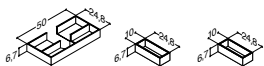

Træbakker til øverste skuffe - fylder hele skuffen ud

Push open

Greb kan tilkøbes på s. 41

Varenr.	DB nr.	Pris DKK
LS2SK60	2142789	875,-
<i>Lyskilde: LED 2x1,9W, 3150K, 2x175lm</i>		
EL-E	2142815	635,-
UL60	2142810	1.715,-
<i>Lyskilde: LED 5,1W, 3150K 445lm</i>		
LR6035	2142857	1.070,-
<i>Lyskilde: LED 8,1W, 3150K, 806lm</i>		
SI6035	2142480	530,-
PO2SK	2142791	1.140,-