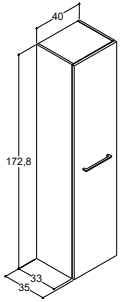

HØJSKABE MED 1 TRÆHYLDE, 4 GLASHYLDER OG 3 HYLDER I LÅGEN

Farve sider/front	
	Hvid blank/hvid højglans
	Hvid mat
	Hvid elm
	Sort struktur
	Pine grey

Varenr.	DB nr.	Pris DKK
-	-	-
-	-	-
-	-	-
-	-	-
-	-	-

Varenr.	DB nr.	Pris DKK	Varenr.	DB nr.	Pris DKK
F20-1212	2142355	3.505,-	F20-1112	2142360	3.505,-
F20-1210	2142354	3.505,-	F20-1110	2142359	3.505,-
F20-1281	2142358	3.505,-	F20-1181	2142363	3.505,-
F20-1229	2142357	3.505,-	F20-1129	2142362	3.505,-
F20-1217	2142356	3.505,-	F20-1117	2142361	3.505,-

TILBEHØR - IKKE FORMONTERET

Trådkurv inkl. udtræk

Varenr.	DB nr.	Pris DKK
190304210	2025916	340,-

Varenr.	DB nr.	Pris DKK
190304212	2027311	340,-

Varenr.	DB nr.	Pris DKK
190304212	2027311	340,-

OVERSKABE

OVERSKABE MED 3 GLASHYLDER

Farve sider/front	
	Hvid blank/hvid højglans
	Hvid mat
	Hvid elm
	Sort struktur
	Pine grey

Varenr.	DB nr.	Pris DKK
F18-1012	2142486	1.550,-
F18-1010	2142485	1.550,-
F18-1081	2142489	1.550,-
F18-1029	2142488	1.550,-
F18-1017	2142487	1.550,-

Varenr.	DB nr.	Pris DKK
-	-	-
-	-	-
-	-	-
-	-	-
-	-	-

Varenr.	DB nr.	Pris DKK
-	-	-
-	-	-
-	-	-
-	-	-
-	-	-

TILBEHØR

FORSTØRRELSSESPEJL

Bredde	Varenr.	DB nr.	Pris DKK
Ø 15 cm	190040310	1529924	210,-

RENGØRING OG PLEJE

Indhold	Beskrivelse	Varenr.	DB nr.	Pris DKK
110 ml	Clean & Shine til rengøring af vaske	0191015	1443576	180,-

HÅNDKLÆDEHOLDER TIL VASKESKABE

Bredde	Farve	Varenr.	DB nr.	Pris DKK
36 cm	Krom	Z85078	2142780	320,-

AFDÆKNINGSRING

Bredde	Farve/Materiale	Beskrivelse	Varenr.	DB nr.	Pris DKK
Ø 56 mm	Hvid	Afdækningsring til rørføring gennem skab	9513	1960509	75,-
OBS: Indvendige mål	Plastik