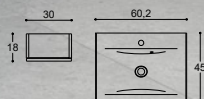

Dybde 45 / Bredde 60, 80, 100 og 120