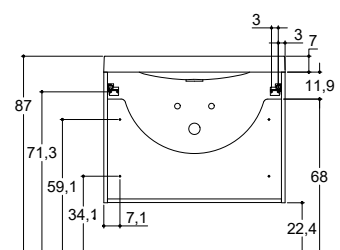

AMBER*

LOTTO

LOTTO XL

MIKADO*

UNO

LIMBO

*Ved 120 cm dobbelt håndvask er afstanden mellem afløb 60 cm

	A	B	C	D	E	F
Lotto	6	17	24,5	12	16	41,6
Lotto XL	6,5	20	32	10,5	16	41,6
Mini Amber	5,7	20	20	11,8	14,8	41,2
Amber	6,5	20,5	26,5	11,8	15	41
Uno	6,5	20	25,2	9	11	45
Mikado	6,5	25,5	27	12	14	42
Limbo	7,5	23	30,5	13	15,5	40,5