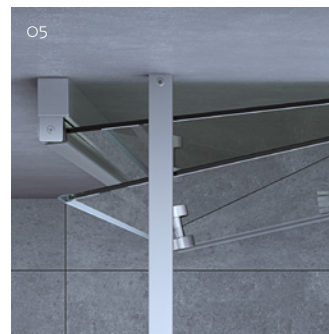

01 De enkle profiler gemmer på hæve-sænkefunktion og mulighed for justering, der tager højde for skæve vægge, så dørene åbner og lukker perfekt hver gang. En tilhørende dækkappe lukker profilet foroven og sørger for den sidste finish. Profilerne fås i farverne satin eller sort mat.

02 Solidt, enkelt og ergonomisk knopgreb med god grebekomfort medfølger som standard ved alle døre.

03 Foldedørens smarte og eksklusive flush-on beslag folder døren sammen, så den fylder meget lidt. Det giver en stor døråbning med god plads og en dør, der nemt åbner og lukker.

04 Indvendigt svæver foldedørens beslag næsten på glasset, og den ubrudte glasflade giver både et eksklusivt udtryk og en nem rengøring.

05 Teleskopstangen er trinløs justerbar. Se flere løsninger i prislisten.