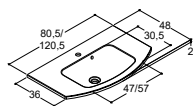

LIMBO HÅNDVASKE TIL 47 CM DYBT VASKESKAB MED BUET FRONT

LIMBO

Farve/Materiale

Hvid blank
Med hanehul
Helstøbt marmor

80 cm

Varenr.	DB nr.	Pris DKK
536208003	2142805	2.440,-
<i>Tolerance -0/+3 mm</i>		

120 cm