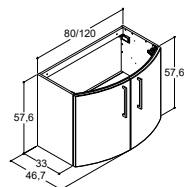

47 CM DYBE VASKESKABE MED BUET FRONT

VASKESKABE MED 2 LÅGER

Farve sider/front

Hvid/hvid højglans
Hvid elm

Varenr.	DB nr.	Pris DKK
F31-1012	2142711	5.520,-
F31-1081	2142713	5.520,-

Varenr.	DB nr.	Pris DKK
F32-1012	2142714	6.405,-
F32-1081	2142716	6.405,-