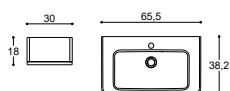

60 cm - Hvid elm	Varenr.	DB nr.	Pris DKK
Håndvask, Lotto	536806003	1520821	2.270,-
Vaskeskab	FO2-1081	2142689	2.045,-
Spejl, Stripe	91461	1747479	2.110,-
			6.425,-
Tilbehør:			
Overskab	F18-1081	2142489	1.550,-