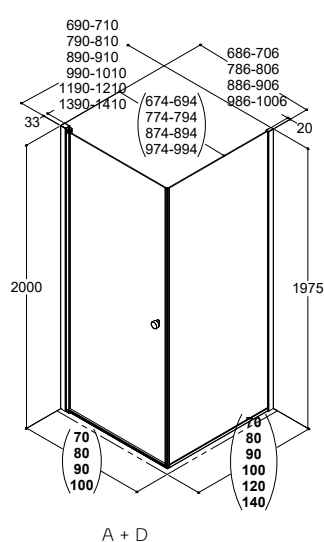

Model A og D

- 90° svingdør med fast brusevæg