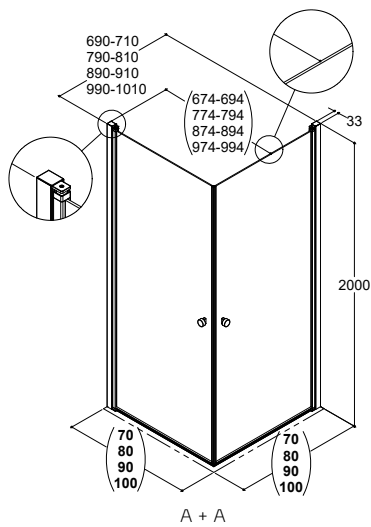

HJØRNELØSNINGER

Model A

- svingdør