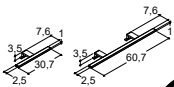

LIBRA (IP44)

Sort
fås fra
1/1-22

Farve
Krom
Sort

Varenr.	DB nr.	Pris DKK
190304070	2021996	415,-
190304072	2256347	415,-

Lyskilde: LED 4,5W, 3150K, 450lm

30,7 cm lampe

Varenr.	DB nr.	Pris DKK
190304070	2021996	415,-
190304072	2256347	415,-

Lyskilde: LED 4,5W, 3150K, 450lm

30,7 cm lampe

VELA (IP44)

Farve
Krom

Varenr.	DB nr.	Pris DKK
190304080	2022000	355,-

Lyskilde: LED 4,5W, 3150K, 450lm

Varenr.	DB nr.	Pris DKK
190304080	2022000	355,-

Lyskilde: LED 4,5W, 3150K, 450lm