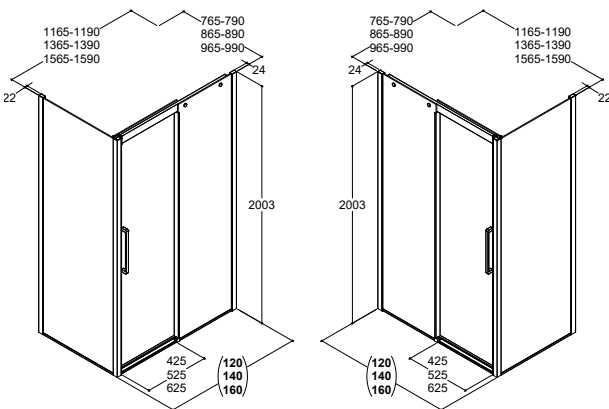

CLASSIC

Skydedør med 1 fast brusevæg (vendbar)