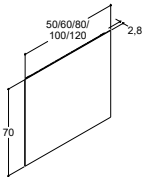

SELECT SPEJLE UDEN LYS

Tilvælg lamper

Varenr.	DB nr.	Pris DKK
91950	2022028	725,-

Varenr.	DB nr.	Pris DKK
91960	2022030	755,-

TILBEHØR - IKKE FORMONTERET

Selvmonteret varmfelt 30W

Selvmonteret dobbelt varmfelt 30W

Varenr.	DB nr.	Pris DKK
NV-3050	1749411	390,-
-	-	-

Varenr.	DB nr.	Pris DKK
NV-3050	1749411	390,-
-	-	-

LAMPER TIL SPEJLE UDEN LYS

OBS: Kan kun anvendes til Multo spejle uden lys