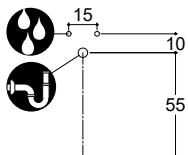

DELTA INSTALLATIONSMÅL

48 cm

64 cm

MENTA*