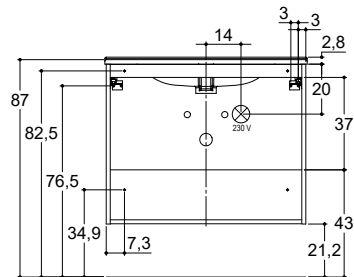

DELTA INSTALLATIONSMÅL

48 cm

64 cm

MENTA*

KARAT*

ERGO*

MICCA*

LANO*

*Ved 120 cm dobbelt håndvask er afstanden mellem afløb 60 cm