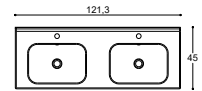

STEP 1

VÆLG HÅNDVASK

DELTA

HÅNDVASKE

60 CM

80 CM

100 CM

120 CM

Menta

Sanitetsporcelæn

2 dybder