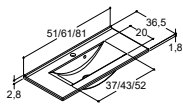

60 cm		
Varenr.	DB nr.	Pris DKK
535306003	1520815	1.750,-
Tolerance -0/+3 mm		

80 cm		
Varenr.	DB nr.	Pris DKK
535308003	1520816	2.110,-
Tolerance -0/+3 mm		

AMBER MINI

Farve/Materiale

Hvid blank
Med hanehul
Sanitetsporcelæn