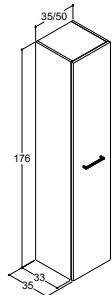

Greb kan tilkøbes på s. 41

HØJSKABE

35 cm

VENSTREHÆNGSLET

HØJREHÆNGSLET

HØJSKABE MED 5 GLASHYLDER OG 1 TRÆHYLDER

Farve
Hvid mat
Hvid højglans
Grå mat
Nordisk eg
Askegrå
Brun eg

Varenr.	DB nr.	Pris DKK
D24-1210	2142376	5.075,-
D24-1212	2142377	5.075,-
D24-1203	2142375	5.075,-
D24-1225	2142378	5.075,-
D24-1298	2142380	5.075,-
D24-1252	2142379	5.075,-