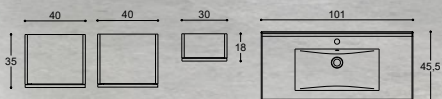

Dybde 45 / Bredde 60, 80, 100 og 120

Nyhed!
Sort Libra
lampe
fra 1/1-22

100 cm - Sort struktur	Varenr.	DB nr.	Pris DKK
Håndvask, Amber	532410003	2142827	3.155,-
Vaskeskab	F11-1029	2142619	4.990,-
Spejl, Select	91910	2022024	935,-
1 Libra - lampe	190304073	2256348	645,-
			9.725,-