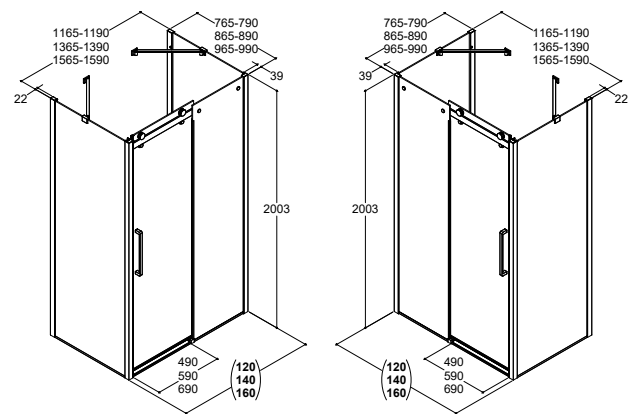

DELUXE

Skydedør med 2 faste brusevægge (vendbar)