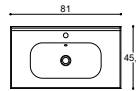

Karat

Sanitetsporcelæn