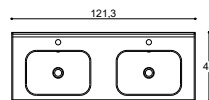

Dybde 45 / Bredde 120

Dybde 45 / Bredde 120

120 cm - Hvid mat	Varenr.	DB nr.	Pris DKK
Håndvask, Menta dobbelt	101012203	2142822	6.555,-
Vaskekab	D12-1010	2142559	8.335,-
Spejlskab	S573-110	2142459	11.285,-
Sætpris			26.175,-