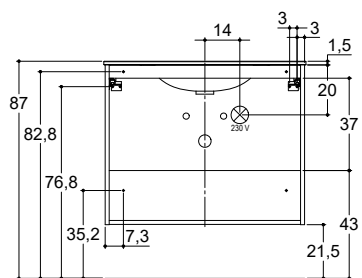

KARAT*

ERGO*

MICCA*

LANO*

*Ved 120 cm dobbelt håndvask er afstanden mellem afløb 60 cm

	A	B	C	D	E	F
Mini Menta	6 cm	21,4 cm	22,8 cm	9 cm	13,5 cm	34,5/50,5 cm
Menta	6,5 cm	26,8 cm	28,5 cm	14 cm	18,5 cm	29,5/45,5 cm
Mini Micca	5,5 cm	20 cm	21 cm	12 cm	14 cm	34/50 cm
Micca	6,5 cm	25 cm	27 cm	12 cm	14 cm	34/50 cm
Karat	6,5 cm	25 cm	26 cm	9 cm	14,5 cm	33,5/49,5 cm
Ergo	6,5 cm	24,5 cm	27 cm	10,8 cm	13,4 cm	34,6/50,6 cm
Lano	6,5 cm	24,5 cm	28 cm	12 cm	13,2 cm	34,8/50,8 cm