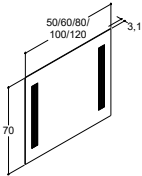

STRIPE SPEJLE MED LED LYS I SIDERNE (IP44)

Varenr.	DB nr.	Pris DKK
91451	1739033	1.610,-

Lyskilde: LED 6W, 3150K, 615lm

Med lysfelt i toppen

Varenr.	DB nr.	Pris DKK
91461	1747479	2.110,-

Lyskilde: LED 2x7,6W, 3150K, 2x794lm

TILBEHØR - IKKE FORMONTERET

Selvmonteret varmfelt 30W

Varenr.	DB nr.	Pris DKK
NV-3050	1749411	390,-

Varenr.	DB nr.	Pris DKK
NV-3050	1749411	390,-