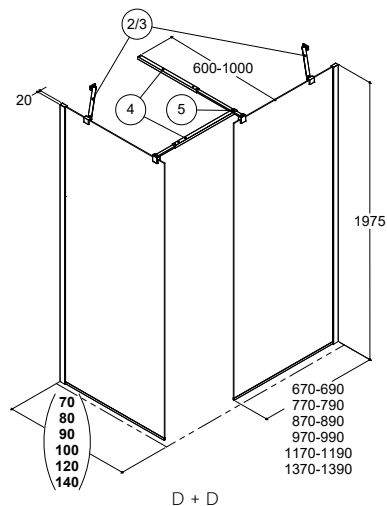

Model D

- fast brusevæg