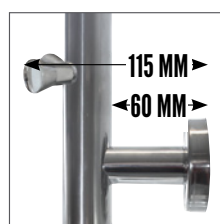

TEIDE

Diskret og pladsbesparende model i to højder med 4 eller 6 praktiske kroge.

Teide - afstand til væg