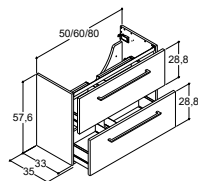

VASKESKABE MED SKUFFER OG AFLØBSUDSKÆRING TIL GULVAFLØB

Farve sider/front

Hvid blank/hvid højglans
Hvid mat
Hvid elm
Sort struktur
Pine grey

Varenr.	DB nr.	Pris DKK
F24-1012	2151119	3.480,-
F24-1010	2151118	3.480,-
F24-1081	2151122	3.480,-
F24-1029	2151121	3.480,-
F24-1017	2151120	3.480,-

Varenr.	DB nr.	Pris DKK
F25-1012	2151124	3.725,-
F25-1010	2151123	3.725,-
F25-1081	2151127	3.725,-
F25-1029	2151126	3.725,-
F25-1017	2151125	3.725,-

Varenr.	DB nr.	Pris DKK
F26-1012	2151129	4.230,-
F26-1010	2151128	4.230,-
F26-1081	2151132	4.230,-
F26-1029	2151131	4.230,-
F26-1017	2151130	4.230,-