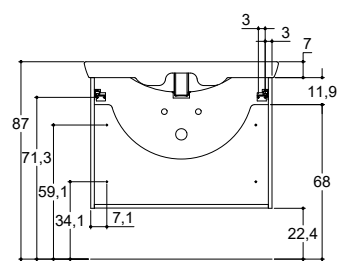

AMBER*

LOTTO

LOTTO XL

MIKADO*

UNO

LIMBO

*Ved 120 cm dobbelt håndvask er afstanden mellem afløb 60 cm

	A	B	C	D	E	F
Lotto	6	17	24,5	12	16	41,6
Lotto XL	6,5	20	32	10,5	16	41,6
Mini Amber	5,7	20	20	11,8	14,8	41,2
Amber	6,5	20,5	26,5	11,8	15	41
Uno	6,5	20	25,2	9	11	45
Mikado	6,5	25,5	27	12	14	42
Limbo	7,5	23	30,5	13	15,5	40,5