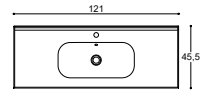

Karat

Sanitetsporcelæn