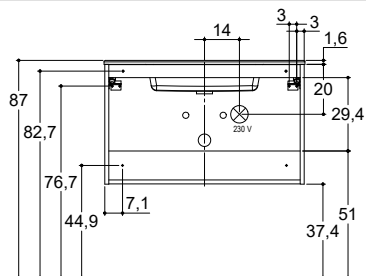

DELTA INSTALLATIONSMÅL

48 cm

64 cm

MENTA*

KARAT*

ERGO*

MICCA*

LANO*

*Ved 120 cm dobbelt håndvask er afstanden mellem afløb 60 cm