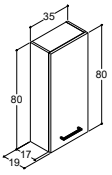

OVERSKABE

OVERSKABE MED 2 GLASHYLDER

Farve
Hvid mat
Hvid højglans
Grå mat
Nordisk eg
Askegrå
Brun eg

Varenr.	DB nr.	Pris DKK
D23-1210	2142503	2.150,-
D23-1212	2142504	2.150,-
D23-1203	2142502	2.150,-
D23-1225	2142505	2.150,-
D23-1298	2142507	2.150,-
D23-1252	2142506	2.150,-

Varenr.	DB nr.	Pris DKK
D23-1110	2142497	2.150,-
D23-1112	2142498	2.150,-
D23-1103	2142496	2.150,-
D23-1125	2142499	2.150,-
D23-1198	2142501	2.150,-
D23-1152	2142500	2.150,-

Varenr.	DB nr.	Pris DKK
-	-	-
-	-	-
-	-	-
-	-	-
-	-	-
-	-	-

Varenr.	DB nr.	Pris DKK
-	-	-
-	-	-
-	-	-
-	-	-
-	-	-
-	-	-

TILBEHØR - FORMONTERES I SKABE

Indvendigt lys (IP21)

Monteres modsat hængselsiden

Træbakke med metalindsats

Push open

Varenr.	DB nr.	Pris DKK
LI30-40	2142781	1.715,-
<i>Lyskilde: LED 6,2W, 3150 K, 557lm</i>		
OS1	2142476	345,-
PO30-40	2145822	0,-

Varenr.	DB nr.	Pris DKK
LI30-40	2142781	1.715,-
<i>Lyskilde: LED 6,2W, 3150 K, 557lm</i>		
OS1	2142476	345,-
PO30-40	2145822	0,-

Varenr.	DB nr.	Pris DKK
-	-	-
-	-	-
-	-	-
-	-	-
-	-	-

Varenr.	DB nr.	Pris DKK
-	-	-
-	-	-
-	-	-
-	-	-
-	-	-