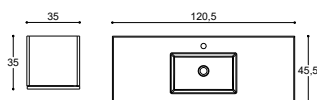

120 cm - Brun eg

	Varenr.	DB nr.	Pris DKK
Håndvask, Ergo	100512003	2142851	5.555,-
Vaskeskab	D11-1052	2142556	8.335,-
Spejl, Corona	94270	2142717	3.330,-
Sætpris ekskl. viste greb			17.220,-

Tilbehør:

Underskab, venstrehængslet	D26-1252	2142676	2.450,-
Bordplade til underskab	TP1	2142861	675,-
3 greb, Grace 17 cm	189555028	2076534	405,-
LED lys under vaskeskab	UL120	2142809	1.715,-
Håndklædetørre, Hekla	8108701	1927264	2.335,-