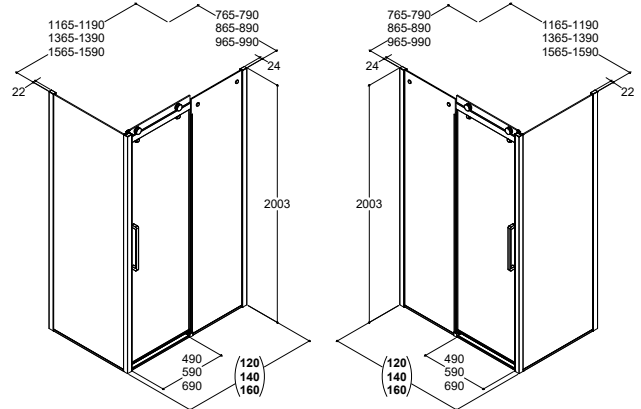

DELUXE

Skydedør med 1 fast brusevæg (vendbar)