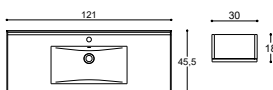

LAD IKKE EN SKRÅVÆG SÆTTE BEGRÆNSNINGER

Med Multo er der flere muligheder for at tilpasse indretningen til rummets udformning. Med vaskeskabe i flere bredder og spejløsninger i forskellige former og størrelser kan du nemt sammensætte en fin og funktionel vaskeplads. Til en lang vask kan du fx vælge en kortere eller rund spejløsning, så du også kan stå oprejst foran spejlet. Og væggen under skråvæg eller tagvindue kan du udnytte med en håndklædetørrer.

Dybde 45 / Bredde 60, 80, 100 og 120

121 cm - Hvid elm	Varenr.	DB nr.	Pris DKK
Håndvask, Amber	532412003	2142828	4.230,-
Vaskeskab	F12-1081	2142625	5.365,-
Spejlskab, Vertical	S376-181	2142416	4.540,-
			14.135,-

Tilbehør:

Overskab	F18-1081	2142489	1.550,-
Håndklædetørrer, Teide	8108001	1927247	1.285,-