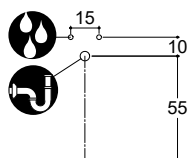

MULTO INSTALLATIONSMÅL

**AMBER
MINI**